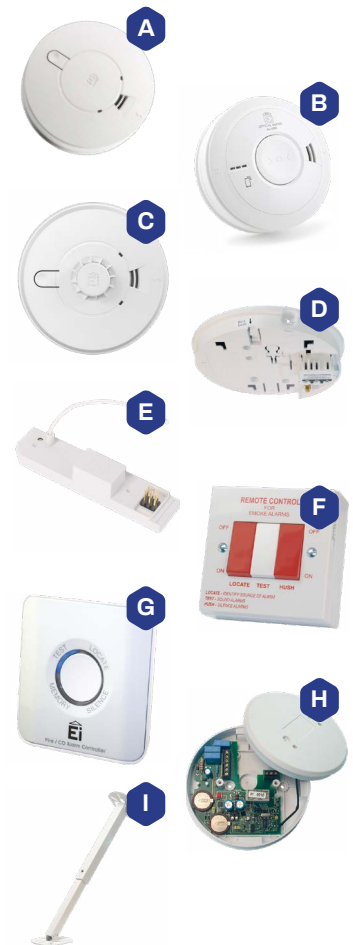

Overzicht

Ei 230V rook- en hittemelders

	Product	Art.nr	Brutoprijs p.st.	Afbeelding
Rookmelders	Ei146e	220520	€59,90	A
	Ei3016	220941	€85,20	B
	Ei3024 (Multisensor rook/hitte)	220943	€137,50	-
	Ei3030 (Multisensor rook/hitte/CO)	220948	€190,00	-
	Ei146eRF (inclusief RF-sokkel)	220521	€140,00	-
	Ei3016RF (inclusief RF-module)	220946	€174,00	-
Hitte-Melders	Ei144e	220701	€91,60	C
	Ei3014	220940	€126,00	-
RF	Ei168RC (sokkel)	220811	€108,50	D
	Ei3000MRF (module)	220945	€101,00	E
Accessoires	Ei1529 (bedraad) Test Locate Hush	220552	€88,30	F
	Ei450 (draadloos) Controle Unit	220844	€110,50	G
	Ei128Rbu (bedraad) Relais	220813	€101,50	-
	Ei428RF (draadloos) Relais	220808	€137,50	H
	Universele pendel (variabel 30-50 cm)	220970	€52,20	I
	Universele pendel (vaste lengte 50 cm)	220980	€43,90	-

Deze brutoprijzen zijn geldig tot 1 april 2025

Type	Rookmelder	Hittemelder	CO melder	Bedraad koppelbaar	Draadloos (RF) koppelbaar Radiolink	Back-up batterij 9V alkaline	Back-up batterij Lithium 10-jr.	Smart LINK	Stofcompensatie	Audio LINK
Ei146e	•			•	Optie	•				
Ei3016	•			•	Optie		•	•	•	•
Ei3024	•	•		•	Optie		•	•	•	•
Ei3030	•	•	•	•	Optie		•	•	•	•
Ei146eRF	•			•	Inclusief	•				
Ei3016RF	•			•	Inclusief		•	•	•	•
Ei144e		•		•	Optie	•				
Ei3014		•		•	Optie		•	•		•
Ei168RC (RF sokkel)							•			
Ei3000MRF (RF Module)										