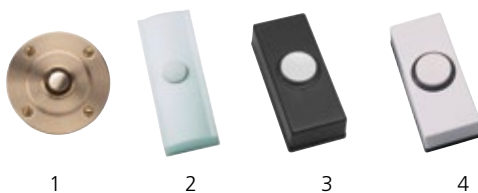

Bedraad

Grothe biedt u ook veel mogelijkheden om bedraad een belinstallatie aan te leggen. Op pagina 8, 9 en 10 hebben wij een selectie van de meest gangbare beldrukkers, signaalhoorns, gongen, schellen, zoemers en trafo's op rij gezet. Kijk voor meer producten op www.hemmink.nl/grothe of neem contact met ons op (info@hemmink.nl / 038 - 4698200).

Beldrukkers

Opbouw

Type	Afb.	Hemmink art. nr
TORK 2060	1	716251
KKO 2001 wit/wit	2	716132
KKO 2005 zwart/wit	3	716135
KKO 2005 wit/wit	4	716136