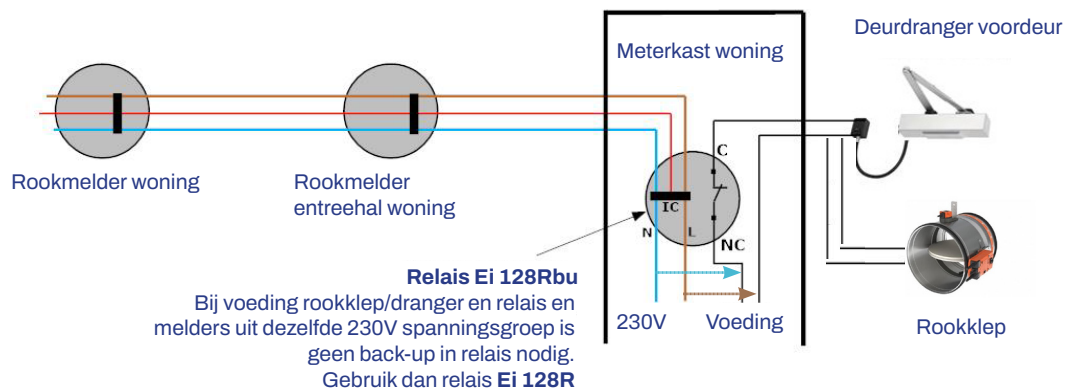

Rookmelders 230V gevoed en **bedraad** gekoppeld met relais Ei 128Rbu

Ei 146e, Ei 3016

Rookmelders **draadloos** gekoppeld (230V of batterij gevoed) met relais Ei 428

Ei 146eRF, Ei 3016RF, Ei 650RF, Ei 650RF, Ei 650iRF

Algemeen:

Bestelgegevens:

Ei 128R	Art. nr. 220810
Ei 128Rbu	Art. nr. 220813
Ei 428	Art. nr. 220808

Bij alarm Ei melders: Relaiscontact wordt bediend: voeding deurdranger en rookklep vallen weg.

Alle Ei relais hebben 230V voeding nodig en zijn voorzien van een **potentiaalvrij** wisselcontact (Max. 5 A)