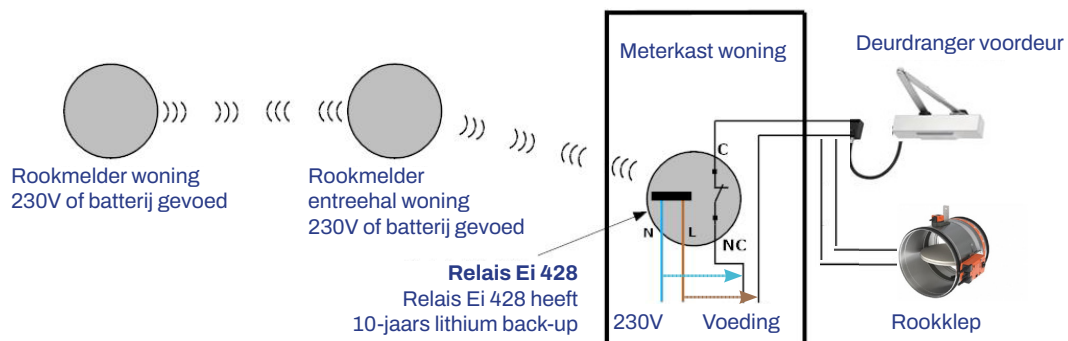

Rookmelders 230V gevoed en **bedraad** gekoppeld met relais Ei 128Rbu

Ei 146e, Ei 3016

Rookmelders **draadloos** gekoppeld (230V of batterij gevoed) met relais Ei 428

Ei 146eRF, Ei 3016RF, Ei 650RF, Ei 650RF, Ei 650iRF

Algemeen:

Bestelgegevens:

Ei 128R	Art. nr. 220810
Ei 128Rbu	Art. nr. 220813
Ei 428	Art. nr. 220808

Bij alarm Ei melders: Relaiscontact wordt bediend: voeding deurdranger en rookklep vallen weg.

Alle Ei relais hebben 230V voeding nodig en zijn voorzien van een **potentiaalvrij** wisselcontact (Max. 5 A)