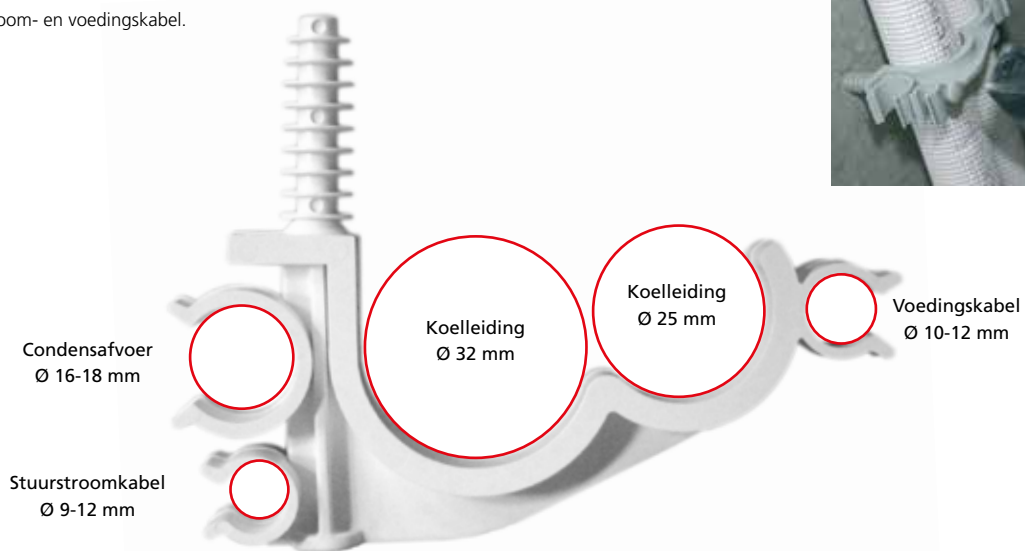

De JMV aircobeugel is een multi-leidingbeugel voor de installatie van koelleidingen van en naar airco-units, verwarmings- en ventilatiesystemen. Geschikt voor zowel plafond- als muurmontage.

Eén beugel voor het tegelijkertijd bevestigen van koelleidingen, condensafvoer, stuurstroom- en voedingskabel.

Voordelen

- Verminderd geluidsoverdracht
- Geschikt voor zowel plafond- als muurmontage
- Snelle montage middels slagplug, gat boren $\varnothing$ 8 mm, vast slaan, klaar

Technische specificaties

- Koelleidingen 25 en 32mm
- Stuurstroomkabel 9 - 12 mm
- Condensafvoer 16 - 18mm
- Voedingskabel 10 - 12mm
- Maximaal toelaatbare trekbelastingen steen: 30 kg
- Maximaal toelaatbare trekbelastingen beton: 40 kg
- Installatieadvies: beugelafstand max. 1 meter
- Materiaal: 100% nylon
- Vlamdovendheid vlgs: UL 94 V2

Artikelnummer: 9300720 VPE: 50 stuks