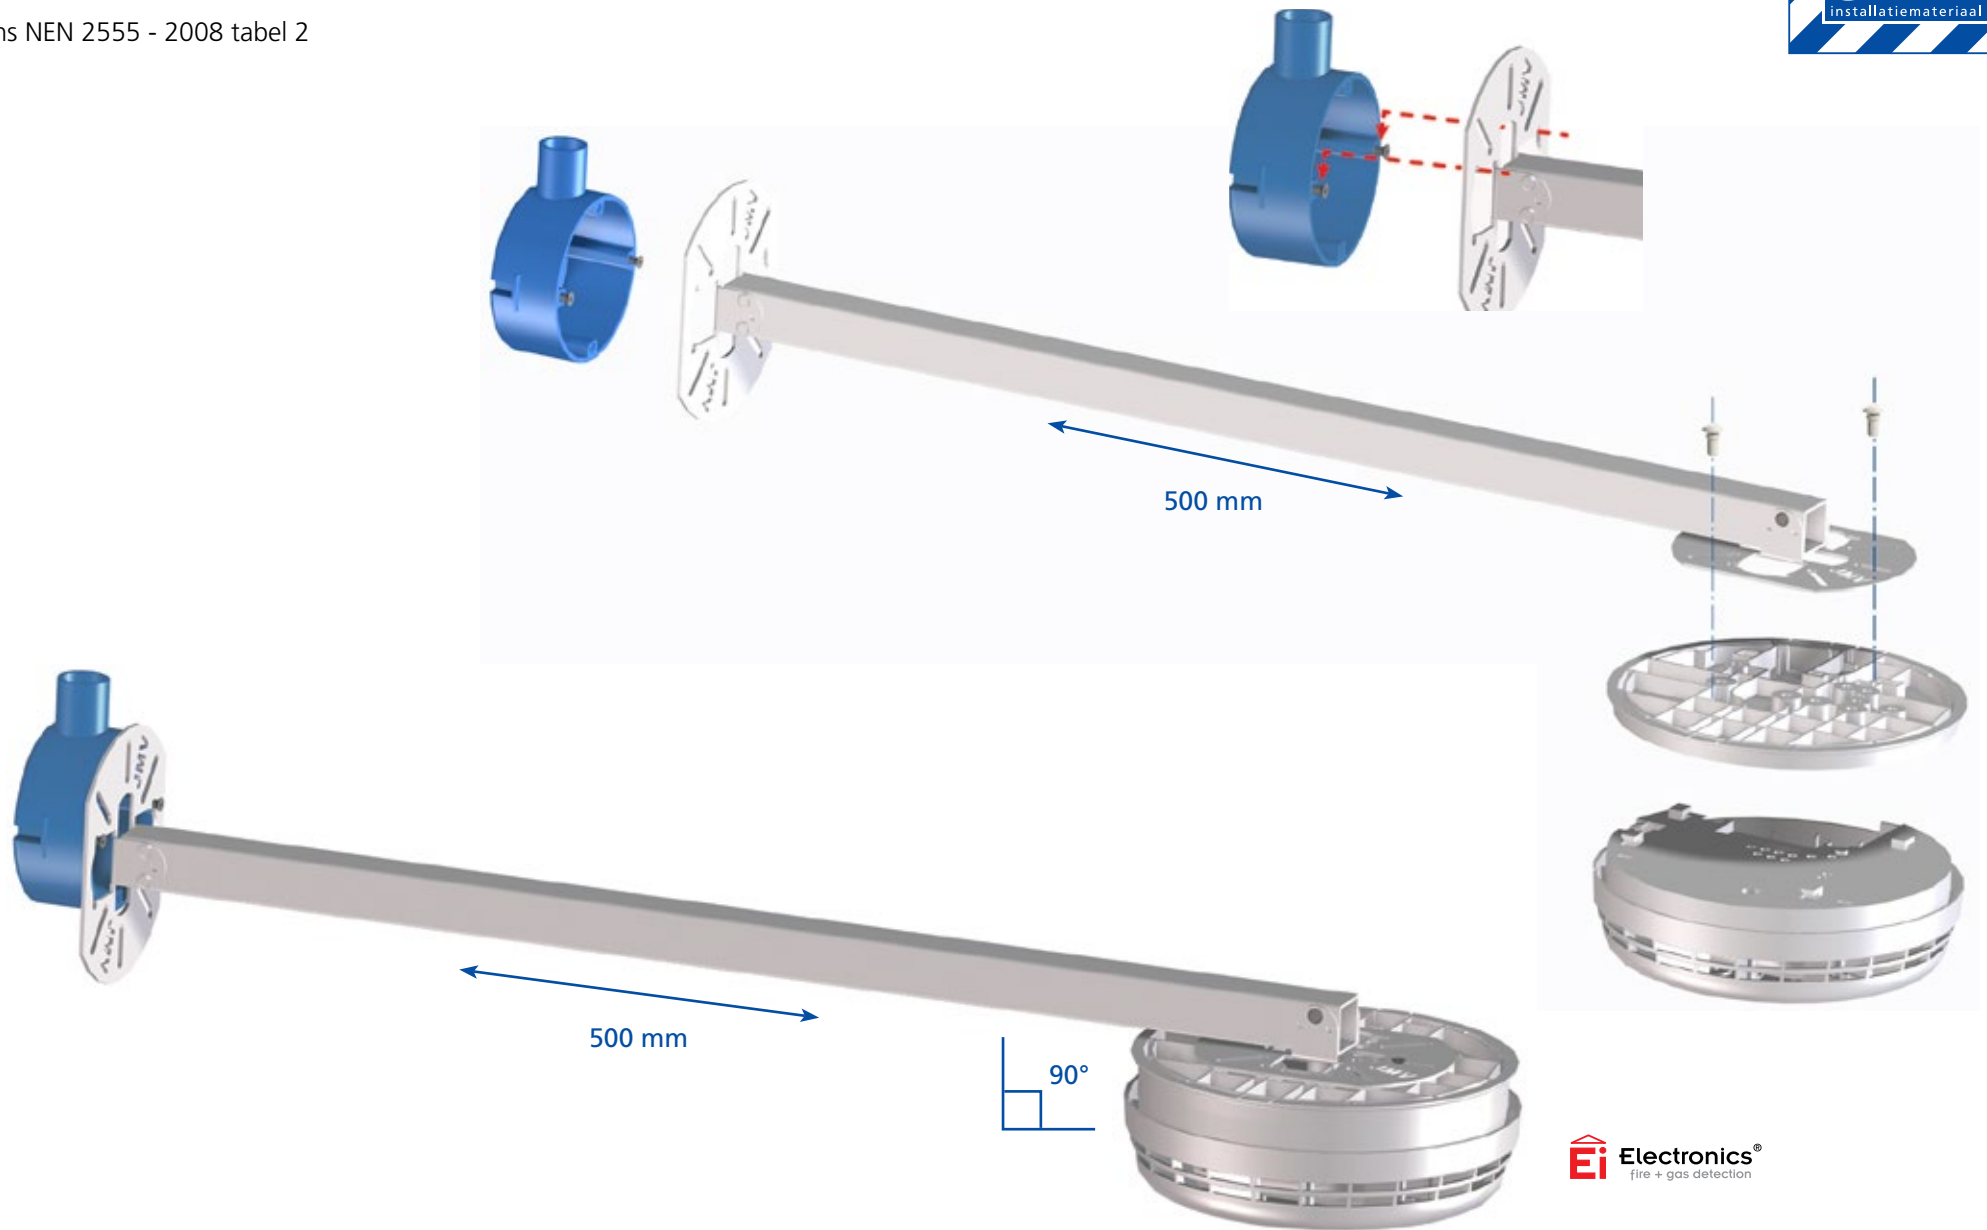

JMV - Montage instructie Universele Rookmelderpendel

Volgens NEN 2555 - 2008 tabel 2

270 - 500 mm

-  2x
-  2x
-  2x
-  4x

Importeur met kennis en sterke merken

Hemmink B.V., Zwolle - Tel: +31 (0)38 - 4698200 info@hemmink.nl - www.jmv.nl

JMV - Montage instructie Universele Rookmelderpendel vast Voor de geschakelde woningbouw

Volgens NEN 2555 - 2008 tabel 2

Ei Electronics[®]
fire + gas detection