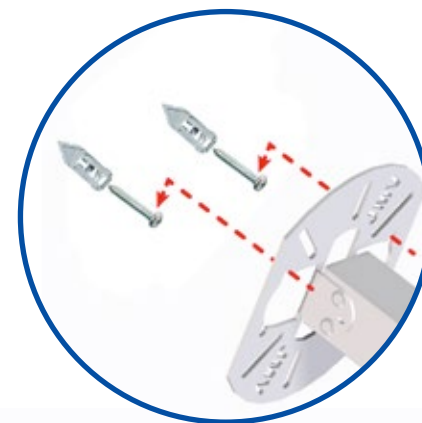

JMV - Montage instructie Universele Rookmelderpendel

Volgens NEN 2555 - 2008 tabel 2

270 - 500 mm

-  2x
-  2x
-  2x
-  4x

Importeur met kennis en sterke merken

Hemmink B.V., Zwolle - Tel: +31 (0)38 - 4698200 info@hemmink.nl - www.jmv.nl

JMV - Montage instructie Universele Rookmelderpendel vast Voor de geschakelde woningbouw

Volgens NEN 2555 - 2008 tabel 2

Ei Electronics[®]
fire + gas detection