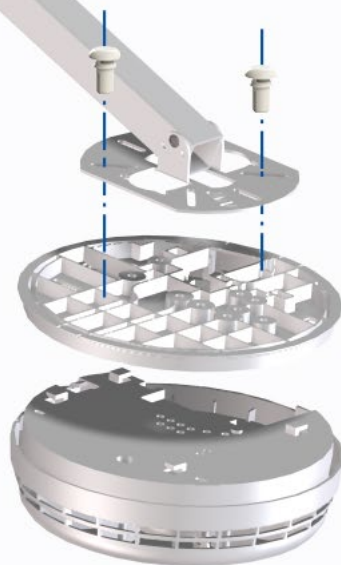

JMV - Montage instructie Universele Rookmelderpendel

Volgens NEN 2555 - 2008 tabel 2

270 - 500 mm

-  2x
-  2x
-  2x
-  4x

Importeur met kennis en sterke merken

Hemmink B.V., Zwolle - Tel: +31 (0)38 - 4698200 info@hemmink.nl - www.jmv.nl

JMV - Montage instructie Universele Rookmelderpendel vast Voor de geschakelde woningbouw

Volgens NEN 2555 - 2008 tabel 2

Ei Electronics[®]
fire + gas detection