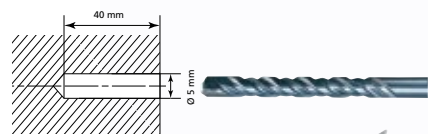

JMV - Montage instructie Universele Rookmelderpendel

Volgens NEN 2555 - 2008 tabel 2

270 - 500 mm

-  2x
-  2x
-  2x
-  4x

Importeur met kennis en sterke merken

Hemmink B.V., Zwolle - Tel: +31 (0)38 - 4698200 info@hemmink.nl - www.jmv.nl

JMV - Montage instructie Universele Rookmelderpendel vast Voor de geschakelde woningbouw

Volgens NEN 2555 - 2008 tabel 2

Ei Electronics[®]
fire + gas detection