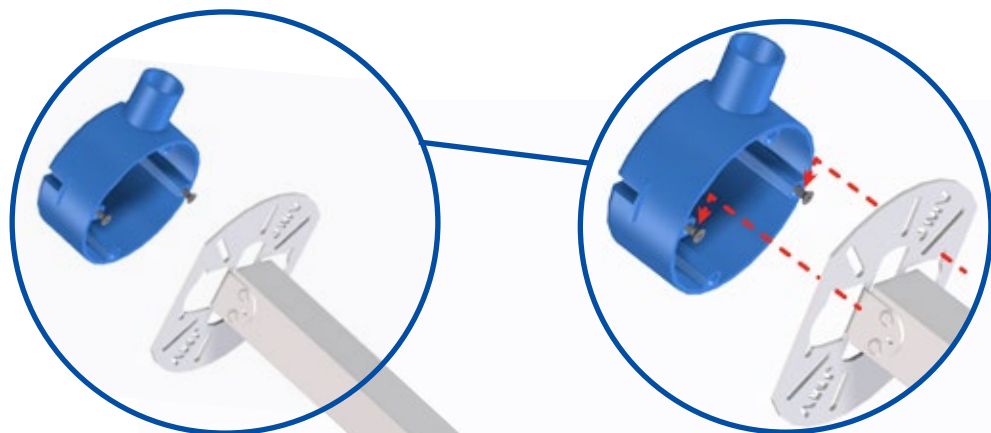

JMV - Montage instructie Universele Rookmelderpendel

Volgens NEN 2555 - 2008 tabel 2

270 - 500 mm

-  2x
-  2x
-  2x
-  4x

Importeur met kennis en sterke merken

Hemmink B.V., Zwolle - Tel: +31 (0)38 - 4698200 info@hemmink.nl - www.jmv.nl

JMV - Montage instructie Universele Rookmelderpendel vast Voor de geschakelde woningbouw

Volgens NEN 2555 - 2008 tabel 2

Ei Electronics[®]
fire + gas detection