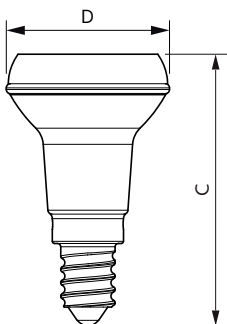

Product gegevens

Algemene informatie	
Lampvoet	E14
Nominale levensduur	15.000 hr
Schakelcyclus	50.000
Lamptype	LED
Meetreferentie van lichtstroom	Narrow Cone

Gegevens lichttechniek	
Kleurcode	827 [CCT of 2700K]
Bundelhoek (nom.)	36 graden
Lichtstroom	150 lm
Lichtsterkte (nom.)	250 cd
Kleuraanduiding	Warm wit (WW)
Gecorreleerde kleurtemperatuur (nom.)	2700 K
Lichtrendement (gespec.) (nom.)	83,00 lm/W
Kleurconsistentie	<6
Kleurweergave-index (CRI)	80
LLMF bij einde nominale levensduur (nom.)	70 %

Operationele temperatuur	
T-behuizing maximaal (nom.)	50 °C

Dimbaarheid en regelsystemen	
Dimbaar	Nee

CorePro LEDspot reflectorlampen

Eigenschappen behuizing en afmetingen

Lampafwerking	Helder
Lampvorm	R39
Nettogewicht (per stuk)	0,025 kg

Maatschets

Product	D	C
CoreProLEDspot ND1.8-30W R39 E14 827 36D	39 mm	65 mm

Fotometrische gegevens

Spectral Power Distribution Colour - CoreProLEDspot ND1.8-30W R39 E14 827 36D

Light Distribution Diagram - CoreProLEDspot ND1.8-30W R39 E14 827 36D