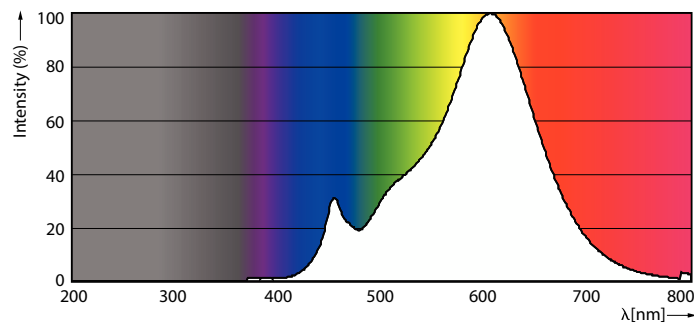

Product gegevens

Algemene informatie	
Lampvoet	E14
Nominale levensduur	15.000 hr
Schakelcyclus	50.000
Lamptype	LED
Meetreferentie van lichtstroom	Narrow Cone

Gegevens lichttechniek	
Kleurcode	827 [CCT of 2700K]
Bundelhoek (nom.)	36 graden
Lichtstroom	150 lm
Lichtsterkte (nom.)	250 cd
Kleuraanduiding	Warm wit (WW)
Gecorreleerde kleurtemperatuur (nom.)	2700 K
Lichtrendement (gespec.) (nom.)	83,00 lm/W
Kleurconsistentie	<6
Kleurweergave-index (CRI)	80
LLMF bij einde nominale levensduur (nom.)	70 %

Maatschets

Product	D	C
CoreProLEDspot ND1.8-30W R39 E14 827 36D	39 mm	65 mm

Fotometrische gegevens

Spectral Power Distribution Colour - CoreProLEDspot ND1.8-30W R39 E14 827 36D

Light Distribution Diagram - CoreProLEDspot ND1.8-30W R39 E14 827 36D