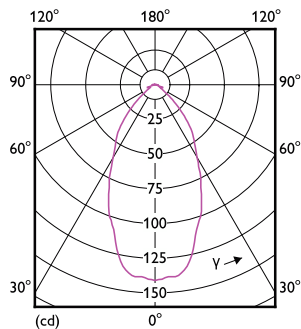

Maatschets

Product	D	C
CoreProLEDspot ND1.8-30W R39 E14 827 36D	39 mm	65 mm

Fotometrische gegevens

Spectral Power Distribution Colour - CoreProLEDspot ND1.8-30W R39 E14 827 36D

Light Distribution Diagram - CoreProLEDspot ND1.8-30W R39 E14 827 36D