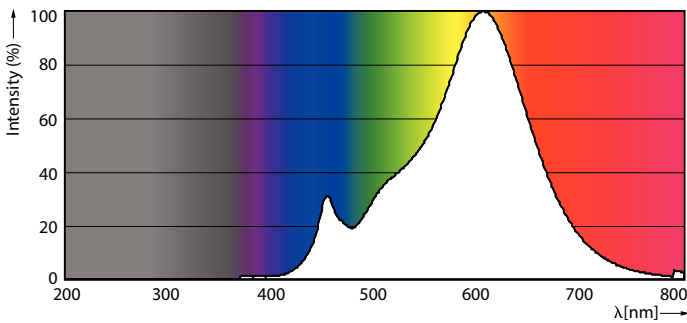

Fotometrische gegevens

Spectral Power Distribution Colour - CoreProLEDspot ND 3-40W R63 E27 827 36D