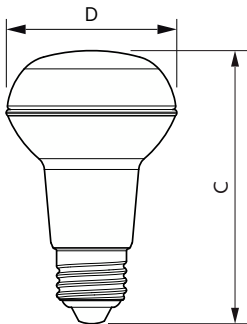

Operationele temperatuur	
T-behuizing maximaal (nom.)	47 °C

Dimbaarheid en regelsystemen	
Dimbaar	Nee

CorePro LEDspot reflectorlampen

Eigenschappen behuizing en afmetingen

Lampafwerking	Helder
Lampvorm	R63
Nettogewicht (per stuk)	0,094 kg

Maatschets

Product	D	C
CoreProLEDspot ND 3-40W R63 E27 827 36D	63 mm	102 mm

Fotometrische gegevens

Spectral Power Distribution Colour - CoreProLEDspot ND 3-40W R63 E27 827 36D

Light Distribution Diagram - CoreProLEDspot ND 3-40W R63 E27 827 36D