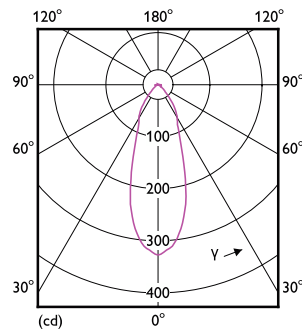

Maatschets

Product	D	C
CoreProLEDspot ND 3-40W R63 E27 827 36D	63 mm	102 mm

Fotometrische gegevens

Spectral Power Distribution Colour - CoreProLEDspot ND 3-40W R63 E27 827 36D

Light Distribution Diagram - CoreProLEDspot ND 3-40W R63 E27 827 36D