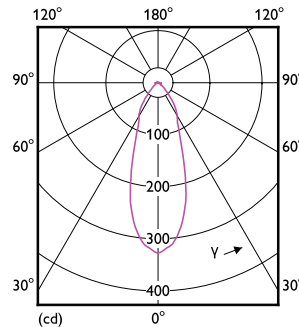

Maatschets

Product	D	C
CoreProLEDspot ND2.8-40W R50 E14 827 36D	50 mm	84 mm

Fotometrische gegevens

Spectral Power Distribution Colour - CoreProLEDspot ND2.8-40W R50 E14 827 36D

Light Distribution Diagram - CoreProLEDspot ND2.8-40W R50 E14 827 36D