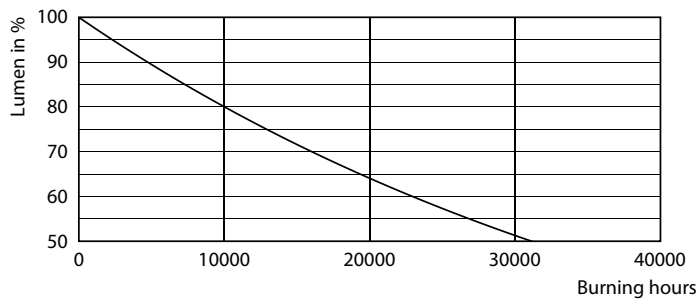

CorePro LEDspot reflectorlampen

Fotometrische gegevens

Accent Lighting Spots - CoreProLEDspot ND2.8-40W R50 E14 827 36D

Levensduur

Lumen Maintenance Diagram - CoreProLEDspot ND2.8-40W R50 E14 827 36D