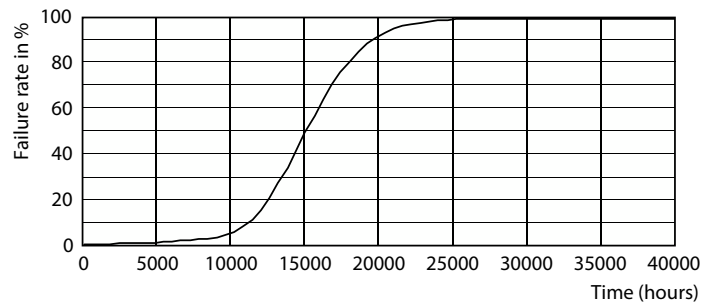

LEDspot CorePro 1.8-30W E14 R39 827 36D ND