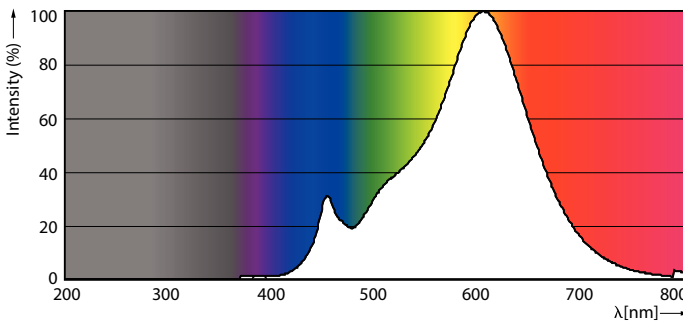

Product gegevens

Algemene informatie	
Lampvoet	E14
Nominale levensduur	15.000 hr
Schakelcyclus	50.000
Lamptype	LED
Meetreferentie van lichtstroom	Narrow Cone

Gegevens lichttechniek	
Kleurcode	827 [CCT of 2700K]
Bundelhoek (nom.)	36 graden
Lichtstroom	210 lm
Lichtsterkte (nom.)	400 cd
Kleuraanduiding	Warm wit (WW)
Geccorreleerde kleurtemperatuur (nom.)	2700 K
Lichtrendement (gespec.) (nom.)	75,00 lm/W
Kleurconsistentie	<6
Kleurweergave-index (CRI)	80
LLMF bij einde nominale levensduur (nom.)	70 %

Maatschets

Product	D	C
CoreProLEDspot ND2.8-40W R50 E14 827 36D	50 mm	84 mm

Fotometrische gegevens

Spectral Power Distribution Colour - CoreProLEDspot ND2.8-40W R50 E14 827 36D

Light Distribution Diagram - CoreProLEDspot ND2.8-40W R50 E14 827 36D