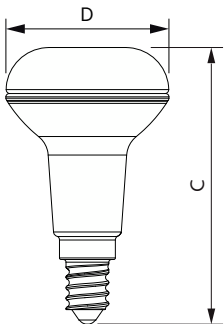

Product gegevens

Algemene informatie	
Lampvoet	E14
Nominale levensduur	15.000 hr
Schakelcyclus	50.000
Lamptype	LED
Meetreferentie van lichtstroom	Narrow Cone

Gegevens lichttechniek	
Kleurcode	827 [CCT of 2700K]
Bundelhoek (nom.)	36 graden
Lichtstroom	210 lm
Lichtsterkte (nom.)	400 cd
Kleuraanduiding	Warm wit (WW)
Geccorreleerde kleurtemperatuur (nom.)	2700 K
Lichtrendement (gespec.) (nom.)	75,00 lm/W
Kleurconsistentie	<6
Kleurweergave-index (CRI)	80
LLMF bij einde nominale levensduur (nom.)	70 %

Operationele temperatuur	
T-behuizing maximaal (nom.)	57 °C

Dimbaarheid en regelsystemen	
Dimbaar	Nee

CorePro LEDspot reflectorlampen

Eigenschappen behuizing en afmetingen

Lampafwerking	Helder
Lampvorm	R50
Nettogewicht (per stuk)	0,054 kg

Maatschets

Product	D	C
CoreProLEDspot ND2.8-40W R50 E14 827 36D	50 mm	84 mm

Fotometrische gegevens

Spectral Power Distribution Colour - CoreProLEDspot ND2.8-40W R50 E14 827 36D

Light Distribution Diagram - CoreProLEDspot ND2.8-40W R50 E14 827 36D