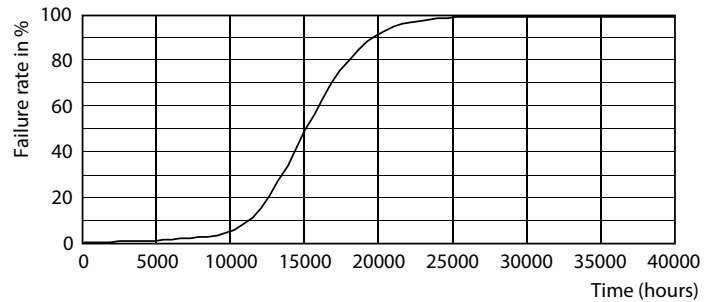

Product gegevens

Algemene informatie	
Lampvoet	E14
Nominale levensduur	15.000 hr
Schakelcyclus	50.000
Lamptype	LED
Meetreferentie van lichtstroom	Narrow Cone
Gegevens lichttechniek	
Kleurcode	827 [CCT of 2700K]
Bundelhoek (nom.)	36 graden
Lichtstroom	320 lm
Lichtsterkte (nom.)	550 cd
Kleuraanduiding	Warm wit (WW)
Gecorreleerde kleurtemperatuur (nom.)	2700 K
Lichtrendement (gespec.) (nom.)	74,00 lm/W
Kleurconsistentie	<6
Kleurweergave-index (CRI)	80
LLMF bij einde nominale levensduur (nom.)	70 %

Maatschets

Product	D	C
CoreProLEDspot D 4.3-60W R50 E14 827 36D	50 mm	84 mm

Fotometrische gegevens

Accent Lighting Spots - CoreProLEDspot D 4.3-60W R50 E14 827 36D

Light Distribution Diagram - CoreProLEDspot D 4.3-60W R50 E14 827 36D

CorePro LEDspot reflectorlampen

Fotometrische gegevens

Spectral Power Distribution Colour - CoreProLEDspot D 4.3-60W R50 E14 827 36D

Levensduur

Lumen Maintenance Diagram - CoreProLEDspot D 4.3-60W R50 E14 827 36D