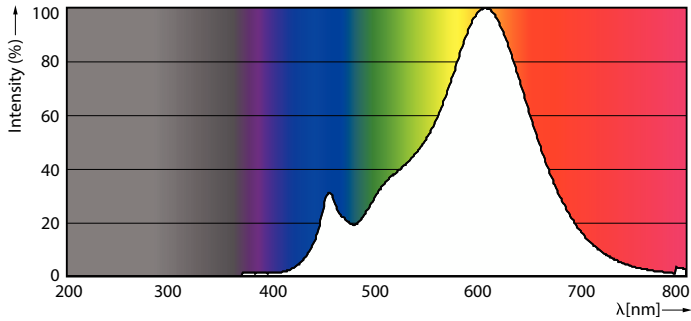

Product gegevens

Algemene informatie	
Lampvoet	E14
Nominale levensduur	15.000 hr
Schakelcyclus	50.000
Lamptype	LED
Meetreferentie van lichtstroom	Narrow Cone
Gegevens lichttechniek	
Kleurcode	827 [CCT of 2700K]
Bundelhoek (nom.)	36 graden
Lichtstroom	320 lm
Lichtsterkte (nom.)	550 cd
Kleuraanduiding	Warm wit (WW)
Gecorreleerde kleurtemperatuur (nom.)	2700 K
Lichtrendement (gespec.) (nom.)	74,00 lm/W
Kleurconsistentie	<6
Kleurweergave-index (CRI)	80
LLMF bij einde nominale levensduur (nom.)	70 %

CorePro LEDspot reflectorlampen

Eigenschappen behuizing en afmetingen

Lampafwerking	Helder
Lampvorm	R50
Nettogewicht (per stuk)	0,050 kg

Keurmerken en classificaties

Energie-efficiëntieklasse	F
Geschikt voor accentverlichting	Ja
Energieverbruik kWh/1.000 uur	5 kWh
EPREL-registratienummer	397642
CE-markering	Ja
Conform EU RoHS-richtlijn	Ja
EyeComfort	Ja
Flikkerwaarde (PstLM)	1
Stroboscoopeffectwaarde (SVM)	0,4

Maatschets

Product	D	C
CoreProLEDspot D 4.3-60W R50 E14 827 36D	50 mm	84 mm

Fotometrische gegevens

Accent Lighting Spots - CoreProLEDspot D 4.3-60W R50 E14 827 36D

Light Distribution Diagram - CoreProLEDspot D 4.3-60W R50 E14 827 36D

CorePro LEDspot reflectorlampen

Fotometrische gegevens

Spectral Power Distribution Colour - CoreProLEDspot D 4.3-60W R50 E14 827 36D

Levensduur

Lumen Maintenance Diagram - CoreProLEDspot D 4.3-60W R50 E14 827 36D