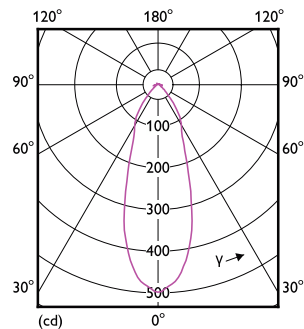

Maatschets

Product	D	C
CoreProLEDspot D 4.3-60W R50 E14 827 36D	50 mm	84 mm

Fotometrische gegevens

Accent Lighting Spots - CoreProLEDspot D 4.3-60W R50 E14 827 36D

Light Distribution Diagram - CoreProLEDspot D 4.3-60W R50 E14 827 36D