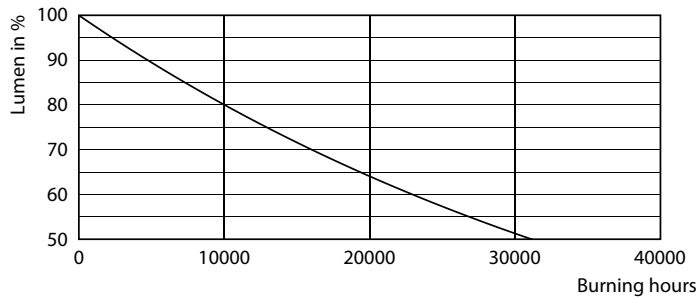

Product gegevens

Algemene informatie	
Lampvoet	E14
Nominale levensduur	15.000 hr
Schakelcyclus	50.000
Lamptype	LED
Meetreferentie van lichtstroom	Narrow Cone
Gegevens lichttechniek	
Kleurcode	827 [CCT of 2700K]
Bundelhoek (nom.)	36 graden
Lichtstroom	320 lm
Lichtsterkte (nom.)	550 cd
Kleuraanduiding	Warm wit (WW)
Gecorreleerde kleurtemperatuur (nom.)	2700 K
Lichtrendement (gespec.) (nom.)	74,00 lm/W
Kleurconsistentie	<6
Kleurweergave-index (CRI)	80
LLMF bij einde nominale levensduur (nom.)	70 %

CorePro LEDspot reflectorlampen

Eigenschappen behuizing en afmetingen

Lampafwerking	Helder
Lampvorm	R50
Nettogewicht (per stuk)	0,050 kg

Keurmerken en classificaties

Energie-efficiëntieklasse	F
Geschikt voor accentverlichting	Ja
Energieverbruik kWh/1.000 uur	5 kWh
EPREL-registratienummer	397642
CE-markering	Ja
Conform EU RoHS-richtlijn	Ja
EyeComfort	Ja
Flikkerwaarde (PstLM)	1
Stroboscoopeffectwaarde (SVM)	0,4

Maatschets

Product	D	C
CoreProLEDspot D 4.3-60W R50 E14 827 36D	50 mm	84 mm

Fotometrische gegevens

Accent Lighting Spots - CoreProLEDspot D 4.3-60W R50 E14 827 36D

Light Distribution Diagram - CoreProLEDspot D 4.3-60W R50 E14 827 36D

CorePro LEDspot reflectorlampen

Fotometrische gegevens

Spectral Power Distribution Colour - CoreProLEDspot D 4.3-60W R50 E14 827 36D

Levensduur

Lumen Maintenance Diagram - CoreProLEDspot D 4.3-60W R50 E14 827 36D