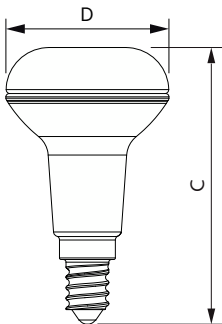

Product gegevens

Algemene informatie	
Lampvoet	E14
Nominale levensduur	15.000 hr
Schakelcyclus	50.000
Lamptype	LED
Meetreferentie van lichtstroom	Narrow Cone
Gegevens lichttechniek	
Kleurcode	827 [CCT of 2700K]
Bundelhoek (nom.)	36 graden
Lichtstroom	320 lm
Lichtsterkte (nom.)	550 cd
Kleuraanduiding	Warm wit (WW)
Gecorreleerde kleurtemperatuur (nom.)	2700 K
Lichtrendement (gespec.) (nom.)	74,00 lm/W
Kleurconsistentie	<6
Kleurweergave-index (CRI)	80
LLMF bij einde nominale levensduur (nom.)	70 %

CorePro LEDspot reflectorlampen

Eigenschappen behuizing en afmetingen

Lampafwerking	Helder
Lampvorm	R50
Nettogewicht (per stuk)	0,050 kg

Keurmerken en classificaties

Energie-efficiëntieklasse	F
Geschikt voor accentverlichting	Ja
Energieverbruik kWh/1.000 uur	5 kWh
EPREL-registratienummer	397642
CE-markering	Ja
Conform EU RoHS-richtlijn	Ja
EyeComfort	Ja
Flikkerwaarde (PstLM)	1
Stroboscoopeffectwaarde (SVM)	0,4

Maatschets

Product	D	C
CoreProLEDspot D 4.3-60W R50 E14 827 36D	50 mm	84 mm

Fotometrische gegevens

Accent Lighting Spots - CoreProLEDspot D 4.3-60W R50 E14 827 36D

Light Distribution Diagram - CoreProLEDspot D 4.3-60W R50 E14 827 36D