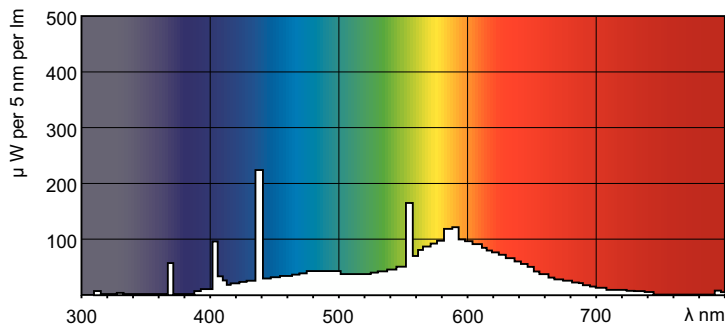

TL Mini Standaardkleuren

Kwikhoud (Hg) (nom.)	4,4 mg
Energieverbruik kWh/1.000 uur	8 kWh
EPREL-registratienummer	423491

Productgegevens

Productnaam voor bestelling	TL Mini EL 8W/33-640 FAM/10X25BOX
Volledige productnaam	TL Mini EL 8W/33-640 FAM/10X25BOX
Full EOC	871150070473327
Bestelcode	8711500704733

Materiaalnr. (12NC)	928001003318
Lokale code	TL8W33HQ
Numerator - Aantal per pak	1
EAN/UPC - product/behuizing	8711500704733
Numerator - Dozen per buitendoos	250
EAN/UPC - Case	8711500718440

Maatschets

Product	D (max)	A (max)	B (max)	B (min)	C (max)
TL Mini EL 8W/33-640 FAM/10X25BOX	16 mm	288,3 mm	295,4 mm	293,0 mm	302,5 mm

Fotometrische gegevens

Spectral Power Distribution Colour - TL Mini EL 8W/33-640 FAM/10X25BOX