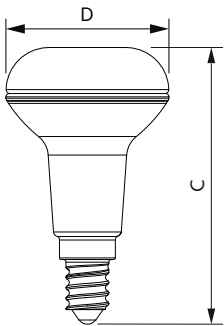

CorePro LEDspot reflectorlampen

Eigenschappen behuizing en afmetingen

Lampafwerking	Helder
Lampvorm	R50
Nettogewicht (per stuk)	0,054 kg

Keurmerken en classificaties

Energie-efficiëntieklasse	F
Geschikt voor accentverlichting	Ja
Energieverbruik kWh/1.000 uur	2 kWh
EPREL-registratienummer	397640
CE-markering	Ja
Conform EU RoHS-richtlijn	Ja
EyeComfort	Ja
Flikkerwaarde (PstLM)	1
Stroboscoopeffectwaarde (SVM)	0,4

Toepassingsomstandigheden

kan dit worden gebruikt in gesloten armaturen No

Maatschets

Productgegevens

Productnaam voor bestelling	CoreProLEDspot ND1.4-25W R50 E14 827 36D
Volledige productnaam	CoreProLEDspot ND1.4-25W R50 E14 827 36D
Full EOC	871869681173300
Bestelcode	8718696811733
Materiaalnr. (12NC)	929001891002
Lokale code	81173300
Numerator - Aantal per pak	1
EAN/UPC - product/behuizing	8718696811733
Numerator - Dozen per buitendoos	6
EAN/UPC - Case	8718696811740

Product	D	C
CoreProLEDspot ND1.4-25W R50 E14 827 36D	50 mm	84 mm