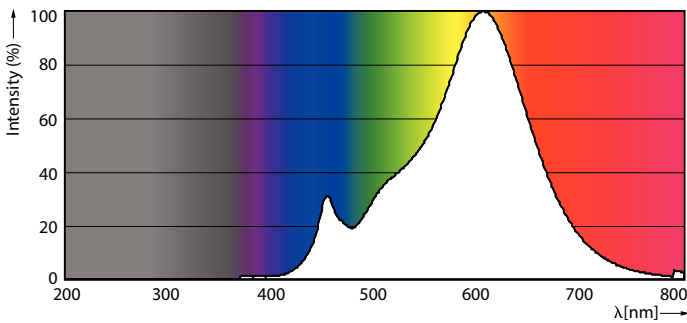

Fotometrische gegevens

Spectral Power Distribution Colour - CoreProLEDspot ND1.4-25W R50 E14 827 36D