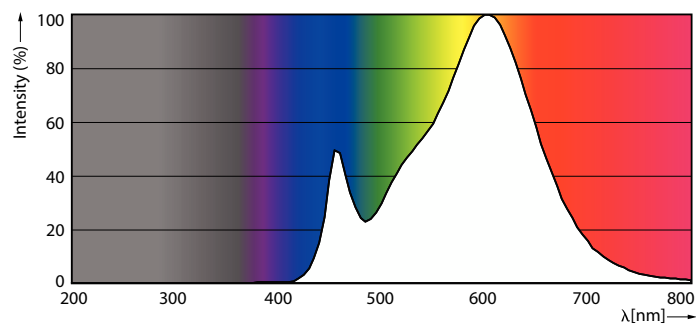

Fotometrische gegevens

Spectral Power Distribution Colour - CorePro LED Stick ND 9.5-68W T38 E27 830