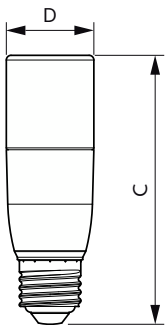

Toepassingsomstandigheden

kan dit worden gebruikt in gesloten armaturen No

Productgegevens

Productnaam voor bestelling	CorePro LED Stick ND 9.5-68W T38 E27 830
-----------------------------	---------------------------------------------

Maatschets

Product	D	C
CorePro LED Stick ND 9.5-68W T38 E27 830	37,2 mm	114,3 mm

Fotometrische gegevens

Spectral Power Distribution Colour - CorePro LED Stick ND 9.5-68W T38 E27 830

General uniform lighting - CorePro LED Stick ND 9.5-68W T38 E27 830