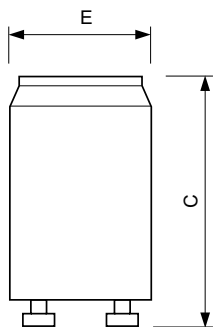

Systeemeigenschappen	
Condensator	Ja

Mechanische eigenschappen en Behuizing	
Kleur behuizing	Wit

Lampvoetinformatie	2P
--------------------	----

Productgegevens	
Volledige productcode	871150069769133
Productnaam voor bestelling	S10 4-65W SIN 220-240V WH EUR/12X25CT
EAN/UPC - Product	8711500697691
Bestelcode	69769133
Local Code	S10
Numerator - Aantal per pak	1
Numerator - Dozen per buitendoos	300
Materiaaln. (12NC)	928392220230
Netto gewicht (per stuk)	7.000 g

### Maatschets

Product	C	E
S10 4-65W SIN 220-240V WH EUR/12X25CT	40.3 mm	21.5 mm

S10 4-65W SIN 220-240V WH EUR