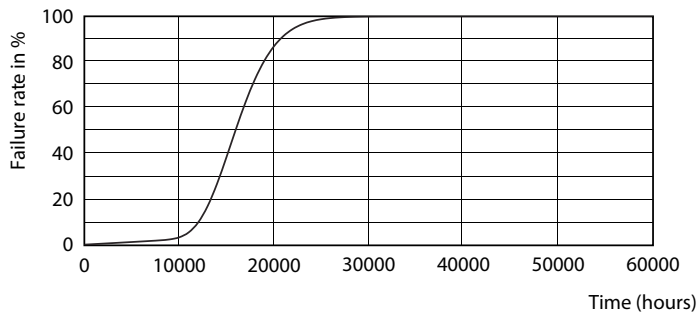

Levensduur

LEDbulb 40W E27 830 FR A60