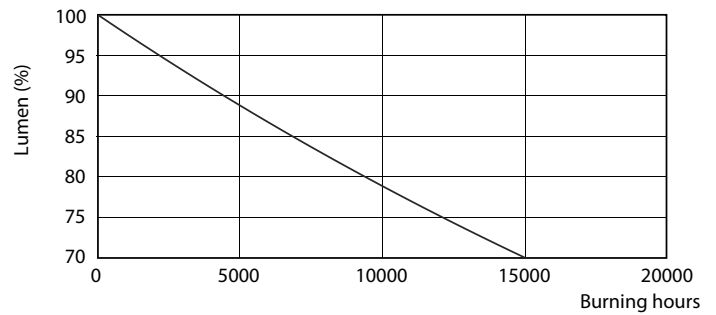

Product gegevens

| Algemene informatie | |
|--------------------------------|------------|
| Lampvoet | E27 [E27] |
| Conform EU RoHS-richtlijn | Ja |
| Nominale levensduur (nom.) | 15000 h |
| Schakelcyclus | 50.000X |
| Technisch type | 5.5-40W |
| Meetreferentie van lichtstroom | Sphere |

CorePro LEDbulb - Plastic

Fotometrische gegevens

SDPO_LED Bulb_0021-Spectral Power distribution

Levensduur

LEDbulb 40W E27 830 FR A60

LEDbulb 40W E27 830 FR A60