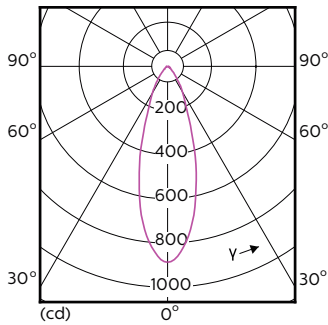

MASTER LEDspot ExpertColor MV

Fotometrische gegevens