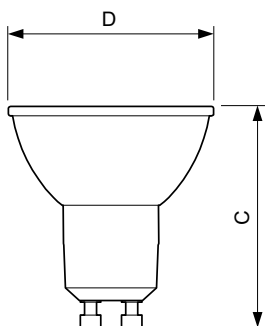

MASTER LEDspot ExpertColor MV

Regelsystemen en Dimmers	
Dimbaar	Alleen met specifieke dimmers
Mechanische eigenschappen en Behuizing	
Lampvorm	PAR16 [PAR 2 inch]
Goedkeuring en Toepassing	
Energie-efficiëntieklasse	G
Geschikt voor accentverlichting	Yes
Energieverbruik kWh/1.000 uur	6 kWh
EPREL-registratienummer	391834
Productgegevens	
Volledige productcode	871869670769200

Productnaam voor bestelling	MASTER LED ExpertColor 5.5-50W GU10 930 36D
EAN/UPC - Product	8718696707692
Bestelcode	70769200
Lokale code	MSGU50W93036D
Numerator - Aantal per pak	1
Numerator - Dozen per buitendoos	10
SAP-materiaal	929001347402
Nettogewicht SAP (per stuk)	0,038 kg

Maatschets

MASTER LED ExpertColor 5.5-50W GU10 930 36D

Product	D	C
MASTER LED ExpertColor 5.5-50W GU10 930 36D	50 mm	54 mm

Fotometrische gegevens

MASTER LEDspot ExpertColor MV 50W GU10 930 36D