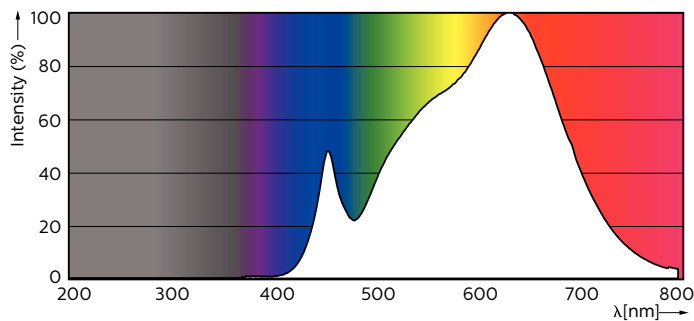

MASTER LEDspot ExpertColor MV 50W GU10 930 36D