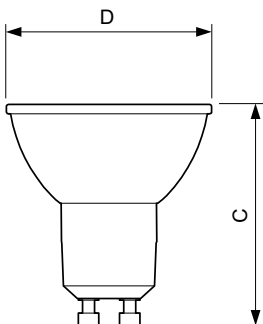

MASTER LEDspot ExpertColor MV

Regelsystemen en Dimmers

Dimbaar Alleen met specifieke dimmers

Mechanische eigenschappen en Behuizing

Lampvorm PAR16 [PAR 2 inch]

Goedkeuring en Toepassing

Energie-efficiëntieklasse G

Geschikt voor accentverlichting Yes

Energieverbruik kWh/1.000 uur 4 kWh

EPREL-registratienummer 544211

Productgegevens

Volledige productcode 871869670755500

Productnaam voor bestelling	MASTER LED ExpertColor 3.9-35W GU10 927 36D
EAN/UPC - Product	8718696707555
Bestelcode	70755500
Lokale code	MSGU35W92736D
Numerator - Aantal per pak	1
Numerator - Dozen per buitendoos	10
SAP-materiaal	929001346702
Nettogewicht SAP (per stuk)	0,038 kg

Maatschets

MASTER LED ExpertColor 3.9-35W GU10 927 36D

Product	D	C
MASTER LED ExpertColor 3.9-35W GU10 927 36D	50 mm	54 mm

Fotometrische gegevens

Accent Lighting Spots