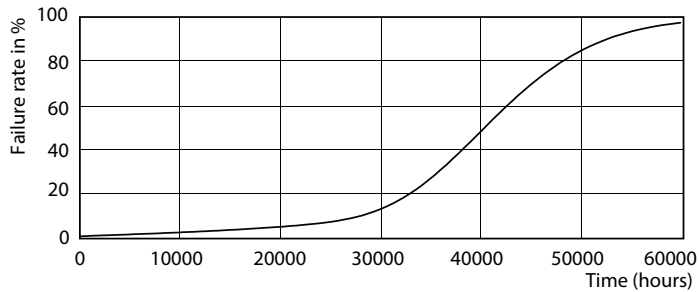

Spectral Power Distribution Colour

MASTER LEDspot ExpertColor MV

Fotometrische gegevens

Light Distribution Diagram

Levensduur

40K LED

40K LMP