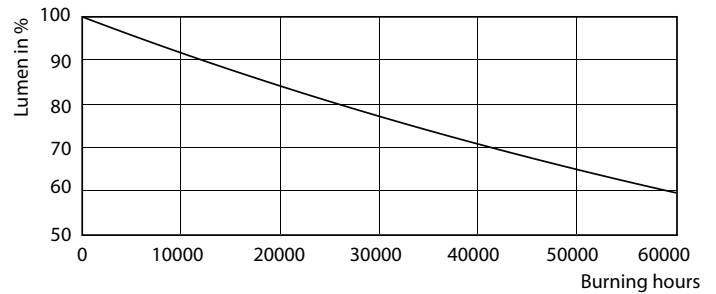

Spectral Power Distribution Colour

MASTER LEDspot ExpertColor MV

Fotometrische gegevens

Light Distribution Diagram

Levensduur

40K LED

40K LMP