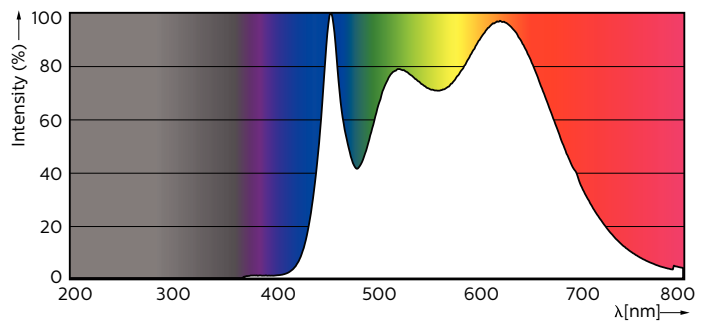

MASTER LEDspot ExpertColor MV 50W GU10 940 36D