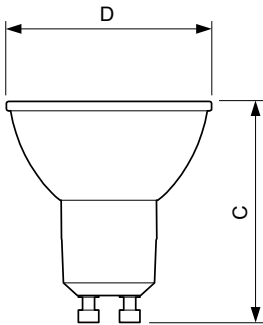

MASTER LEDspot ExpertColor MV

Regelsystemen en Dimmers

Dimbaar Alleen met specifieke dimmers

Mechanische eigenschappen en Behuizing

Lampvorm PAR16 [PAR 2 inch]

Goedkeuring en Toepassing

Energie-efficiëntieklasse F
Geschikt voor accentverlichting Yes
Energieverbruik kWh/1.000 uur 6 kWh
EPREL-registratienummer 391835

Productgegevens

Volledige productcode 871869670771500

Productnaam voor bestelling	MASTER LED ExpertColor 5.5-50W GU10 940 36D
EAN/UPC - Product	8718696707715
Bestelcode	70771500
Lokale code	MSGU50W94036D
Numerator - Aantal per pak	1
Numerator - Dozen per buitendoos	10
SAP-materiaal	929001347502
Nettogewicht SAP (per stuk)	0,038 kg

Maatschets

MASTER LED ExpertColor 5.5-50W GU10 940 36D

Product	D	C
MASTER LED ExpertColor 5.5-50W GU10 940 36D	50 mm	54 mm

Fotometrische gegevens

MASTER LEDspot ExpertColor MV 50W GU10 940 36D