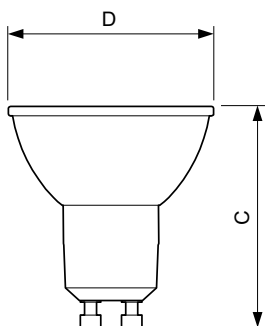

MASTER LEDspot ExpertColor MV

Regelsystemen en Dimmers	
Dimbaar	Alleen met specifieke dimmers
Mechanische eigenschappen en Behuizing	
Lampvorm	PAR16 [PAR 2 inch]
Goedkeuring en Toepassing	
Energie-efficiëntieklasse	G
Geschikt voor accentverlichting	Yes
Energieverbruik kWh/1.000 uur	4 kWh
EPREL-registratienummer	391830
Productgegevens	
Volledige productcode	871869670757900

Productnaam voor bestelling	MASTER LED ExpertColor 3.9-35W GU10 930 36D
EAN/UPC - Product	8718696707579
Bestelcode	70757900
Lokale code	MSGU35W93036D
Numerator - Aantal per pak	1
Numerator - Dozen per buitendoos	10
SAP-materiaal	929001346802
Nettogewicht SAP (per stuk)	0,038 kg

Maatschets

MASTER LED ExpertColor 3.9-35W GU10 930 36D

Product	D	C
MASTER LED ExpertColor 3.9-35W GU10 930 36D	50 mm	54 mm

Fotometrische gegevens

MASTER LEDspot ExpertColor MV 35W GU10 930 36D