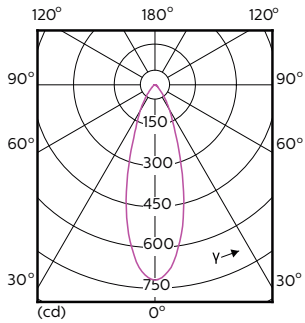

MASTER LEDspot ExpertColor MV

Fotometrische gegevens

MASTER LEDspot ExpertColor MV 35W GU10 940 36D