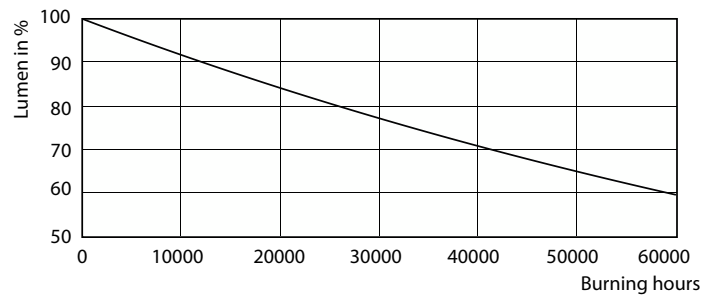

Product gegevens

Algemene informatie	
Lampvoet	GU10 [GU10]
Conform EU RoHS-richtlijn	Ja
Nominale levensduur (nom.)	40000 h
Schakelcyclus	50.000X
Technisch type	3.9-35W
Meetreferentie van lichtstroom	Narrow Cone
Eisen aan armatuurontwerp	
Kleurcode	940 [CCT of 4000K]
Bundelhoek (nom.)	36 °
Lichtstroom (nom.)	300 lm
Lichtsterkte (nom.)	600 cd
Kleuraanduiding	Koel Wit (CW)
Gecorreleerde kleurtemperatuur (nom.)	4000 K
Lichtrendement (gespec.) (nom.)	76,00 lm/W
Kleurconsistentie	<3
Kleurweergave-index (nom.)	97

LLMF bij einde nominale levensduur (nom.)	70 %
Lichtstroom in conus van 90° (nom.)	300 lm
Bedrijfs- en Elektrische gegevens	
Ingangsfrequentie	50 tot 60 Hz
Power (Rated) (Nom)	3,9 W
Lampstroom (nom.)	22 mA
Overeenkomstig vermogen	35 W
Opstarttijd (nom.)	0,5 s
Opwarmtijd tot 60% lichtopbrengst (nom.)	0,5 s
Arbeidsfactor (nom.)	0,8
Spanning (nom.)	220-240 V
Temperatuur	
T-behuizing maximaal (nom.)	80 °C

MASTER LEDspot ExpertColor MV 35W GU10 940 36D

MASTER LEDspot ExpertColor MV

Fotometrische gegevens

MASTER LEDspot ExpertColor MV 35W GU10 940 36D

Levensduur

40K LED

40K LMP