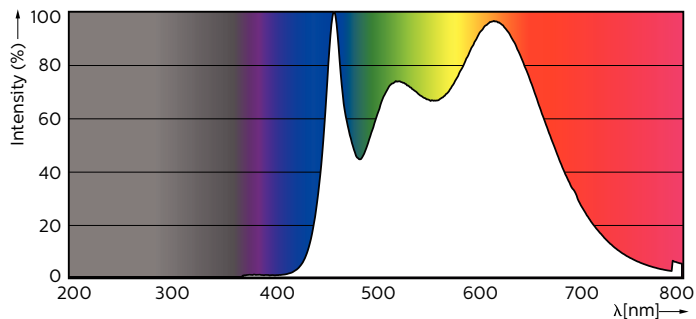

MASTER LEDspot ExpertColor MV 35W GU10 940 36D