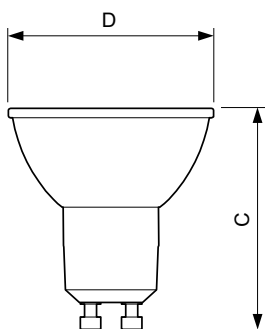

MASTER LEDspot ExpertColor MV

Regelsystemen en Dimmers

Dimbaar	Alleen met specifieke dimmers

Mechanische eigenschappen en Behuizing

Lampafwerking	Helder
Lampvorm	PAR16 [PAR 2 inch]

Goedkeuring en Toepassing

Energie-efficiëntieklasse	F
Geschikt voor accentverlichting	Yes
Energieverbruik kWh/1.000 uur	4 kWh
EPREL-registratienummer	391831

Productgegevens

Volledige productcode	871869670759300
Productnaam voor bestelling	MASTER LED ExpertColor 3.9-35W GU10 940 36D
EAN/UPC - Product	8718696707593
Bestelcode	70759300
Lokale code	MSGU35W94036D
Numerator - Aantal per pak	1
Numerator - Dozen per buitendoos	10
SAP-materiaal	929001346902
Nettogewicht SAP (per stuk)	0,038 kg

Maatschets

MASTER LED ExpertColor 3.9-35W GU10 940 36D

Product	D	C
MASTER LED ExpertColor 3.9-35W GU10 940 36D	50 mm	54 mm

Fotometrische gegevens

MASTER LEDspot ExpertColor MV 35W GU10 940 36D