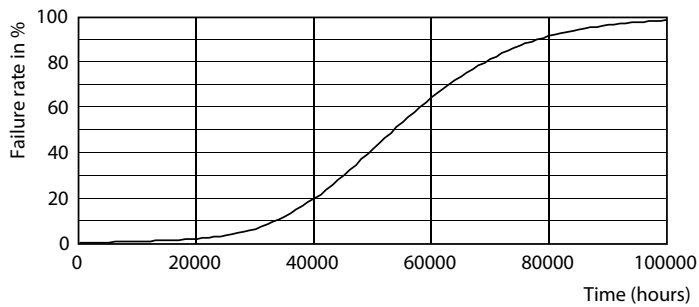

Levensduur

LEDTrueForce Others 360