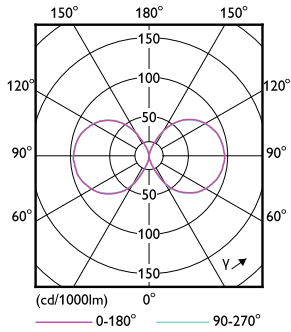

TrueForce LED Public (stad/weg – HPL/SON)

Fotometrische gegevens

LEDTrueForce E27 42W 3000K