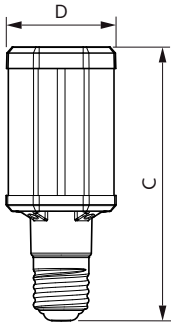

Waarschuwingen en veiligheid

- De installatie moet altijd worden uitgevoerd door een erkende monteur of installateur. Gebruik de installatiehandleiding voor instructies.

Product gegevens

Algemene informatie		Eisen aan armatuurontwerp	
Lampvoet	E40 [E40]	Kleurcode	840 [CCT of 4000K (841)]
Conform EU RoHS-richtlijn	Ja	Bundelhoek (nom.)	360 °
Nominale levensduur (nom.)	50000 h	Lichtstroom (nom.)	6000 lm
Schakelcyclus	50.000X	Kleuraanduiding	Koel Wit (CW)
Technisch type	42-200W	Gecorreleerde kleurtemperatuur (nom.)	4000 K
Meetreferentie van lichtstroom	Sphere	Lichtrendement (gespec.) (nom.)	142,00 lm/W
		Kleurconsistentie	<6
		Kleurweergave-index (nom.)	80

Maatschets

TrueForce LED HPL ND 60-42W E40 840

Product	D	C
TrueForce LED HPL ND 60-42W E40 840	84 mm	191 mm

Fotometrische gegevens

LEDTrueForce E40 42W 4000K

LEDTrueForce E40 42W 4000K

TrueForce LED Public (stad/weg – HPL/SON)