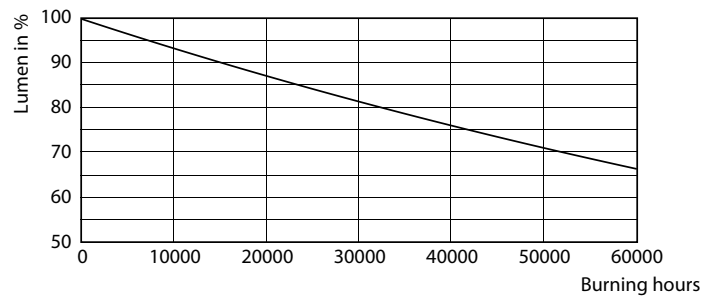

Waarschuwingen en veiligheid

- De installatie moet altijd worden uitgevoerd door een erkende monteur of installateur. Gebruik de installatiehandleiding voor instructies.

Product gegevens

Algemene informatie		Eisen aan armatuurontwerp	
Lampvoet	E40 [E40]	Kleurcode	840 [CCT of 4000K (841)]
Conform EU RoHS-richtlijn	Ja	Bundelhoek (nom.)	360 °
Nominale levensduur (nom.)	50000 h	Lichtstroom (nom.)	6000 lm
Schakelcyclus	50.000X	Kleuraanduiding	Koel Wit (CW)
Technisch type	42-200W	Gecorreleerde kleurtemperatuur (nom.)	4000 K
Meetreferentie van lichtstroom	Sphere	Lichtrendement (gespec.) (nom.)	142,00 lm/W
		Kleurconsistentie	<6
		Kleurweergave-index (nom.)	80

TrueForce LED Public (stad/weg – HPL/SON)

LLMF bij einde nominale levensduur (nom.)	70 %
Bedrijfs- en Elektrische gegevens	
Ingangsfrequentie	50 tot 60 Hz
Power (Rated) (Nom)	42 W
Lampstroom (nom.)	186 mA
Overeenkomstig vermogen	200 W
Opstarttijd (nom.)	0,45 s
Opwarmtijd tot 60% lichtopbrengst (nom.)	0,45 s
Arbeidsfactor (nom.)	0,95
Spanning (nom.)	220-240 V
Temperatuur	
T-behuizing maximaal (nom.)	90 °C
Regelsystemen en Dimmers	
Dimbaar	Nee
Mechanische eigenschappen en Behuizing	
Lampafwerking	Helder

Lampvorm	Overig
Goedkeuring en Toepassing	
Energie-efficiëntieklasse	D
Energieverbruik kWh/1.000 uur	42 kWh
EPREL-registratienummer	403606
Productgegevens	
Volledige productcode	871869963828300
Productnaam voor bestelling	TrueForce LED HPL ND 60-42W E40 840
EAN/UPC - Product	8718699638283
Bestelcode	63828300
Lokale code	63828300
Numerator - Aantal per pak	1
Numerator - Dozen per buitendoos	6
SAP-materiaal	929002006802
Nettogewicht SAP (per stuk)	0,500 kg

Fotometrische gegevens

LEDTrueForce E27 42W 3000K

Levensduur

LEDTrueForce Others 360

LEDTrueForce Others 360