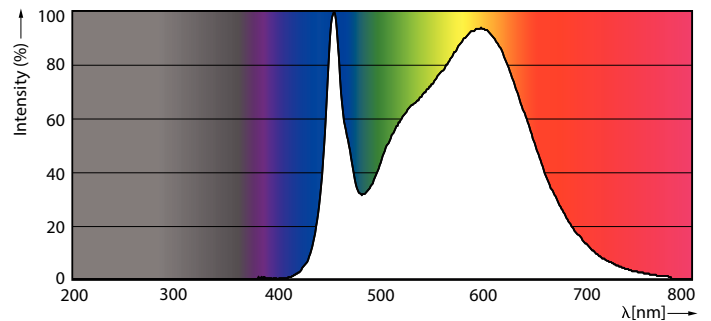

Waarschuwingen en veiligheid

- De installatie moet altijd worden uitgevoerd door een erkende monteur of installateur. Gebruik de installatiehandleiding voor instructies.

Product gegevens

Algemene informatie		Eisen aan armatuurontwerp	
Lampvoet	E40 [E40]	Kleurcode	840 [CCT of 4000K (841)]
Conform EU RoHS-richtlijn	Ja	Bundelhoek (nom.)	360 °
Nominale levensduur (nom.)	50000 h	Lichtstroom (nom.)	6000 lm
Schakelcyclus	50.000X	Kleuraanduiding	Koel Wit (CW)
Technisch type	42-200W	Gecorreleerde kleurtemperatuur (nom.)	4000 K
Meetreferentie van lichtstroom	Sphere	Lichtrendement (gespec.) (nom.)	142,00 lm/W
		Kleurconsistentie	<6
		Kleurweergave-index (nom.)	80

TrueForce LED Public (stad/weg – HPL/SON)

LLMF bij einde nominale levensduur (nom.)	70 %
Bedrijfs- en Elektrische gegevens	
Ingangsfrequentie	50 tot 60 Hz
Power (Rated) (Nom)	42 W
Lampstroom (nom.)	186 mA
Overeenkomstig vermogen	200 W
Opstarttijd (nom.)	0,45 s
Opwarmtijd tot 60% lichtopbrengst (nom.)	0,45 s
Arbeidsfactor (nom.)	0,95
Spanning (nom.)	220-240 V
Temperatuur	
T-behuizing maximaal (nom.)	90 °C
Regelsystemen en Dimmers	
Dimbaar	Nee
Mechanische eigenschappen en Behuizing	
Lampafwerking	Helder

Lampvorm	Overig
Goedkeuring en Toepassing	
Energie-efficiëntieklasse	D
Energieverbruik kWh/1.000 uur	42 kWh
EPREL-registratienummer	403606
Productgegevens	
Volledige productcode	871869963828300
Productnaam voor bestelling	TrueForce LED HPL ND 60-42W E40 840
EAN/UPC - Product	8718699638283
Bestelcode	63828300
Lokale code	63828300
Numerator - Aantal per pak	1
Numerator - Dozen per buitendoos	6
SAP-materiaal	929002006802
Nettogewicht SAP (per stuk)	0,500 kg

Maatschets

TrueForce LED HPL ND 60-42W E40 840

Product	D	C
TrueForce LED HPL ND 60-42W E40 840	84 mm	191 mm

Fotometrische gegevens

LEDTrueForce E40 42W 4000K

LEDTrueForce E40 42W 4000K

TrueForce LED Public (stad/weg – HPL/SON)