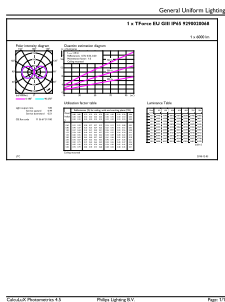

Waarschuwingen en veiligheid

- De installatie moet altijd worden uitgevoerd door een erkende monteur of installateur. Gebruik de installatiehandleiding voor instructies.

Product gegevens

Algemene informatie		Eisen aan armatuurontwerp	
Lampvoet	E40 [E40]	Kleurcode	840 [CCT of 4000K (841)]
Conform EU RoHS-richtlijn	Ja	Bundelhoek (nom.)	360 °
Nominale levensduur (nom.)	50000 h	Lichtstroom (nom.)	6000 lm
Schakelcyclus	50.000X	Kleuraanduiding	Koel Wit (CW)
Technisch type	42-200W	Gecorreleerde kleurtemperatuur (nom.)	4000 K
Meetreferentie van lichtstroom	Sphere	Lichtrendement (gespec.) (nom.)	142,00 lm/W
		Kleurconsistentie	<6
		Kleurweergave-index (nom.)	80

TrueForce LED Public (stad/weg – HPL/SON)

LLMF bij einde nominale levensduur (nom.)	70 %
Bedrijfs- en Elektrische gegevens	
Ingangsfrequentie	50 tot 60 Hz
Power (Rated) (Nom)	42 W
Lampstroom (nom.)	186 mA
Overeenkomstig vermogen	200 W
Opstarttijd (nom.)	0,45 s
Opwarmtijd tot 60% lichtopbrengst (nom.)	0,45 s
Arbeidsfactor (nom.)	0,95
Spanning (nom.)	220-240 V
Temperatuur	
T-behuizing maximaal (nom.)	90 °C
Regelsystemen en Dimmers	
Dimbaar	Nee
Mechanische eigenschappen en Behuizing	
Lampafwerking	Helder

Lampvorm	Overig
Goedkeuring en Toepassing	
Energie-efficiëntieklasse	D
Energieverbruik kWh/1.000 uur	42 kWh
EPREL-registratienummer	403606
Productgegevens	
Volledige productcode	871869963828300
Productnaam voor bestelling	TrueForce LED HPL ND 60-42W E40 840
EAN/UPC - Product	8718699638283
Bestelcode	63828300
Lokale code	63828300
Numerator - Aantal per pak	1
Numerator - Dozen per buitendoos	6
SAP-materiaal	929002006802
Nettogewicht SAP (per stuk)	0,500 kg

Maatschets

TrueForce LED HPL ND 60-42W E40 840

Product	D	C
TrueForce LED HPL ND 60-42W E40 840	84 mm	191 mm

Fotometrische gegevens

LEDTrueForce E40 42W 4000K

LEDTrueForce E40 42W 4000K

TrueForce LED Public (stad/weg – HPL/SON)