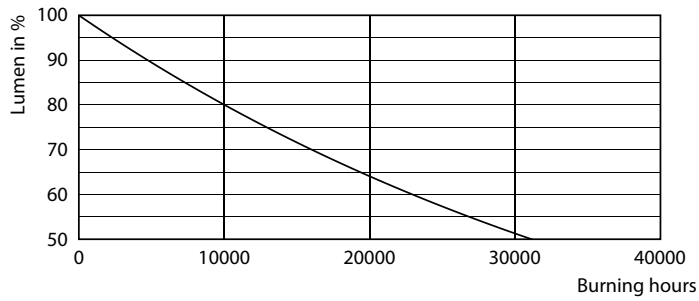

CorePro LEDspot reflectorlampen

Fotometrische gegevens

LEDspot CorePro 1.8-30W E14 R39 827 36D ND

Levensduur

LEDspot CorePro 1.8-30W E14 R39 827 36D ND