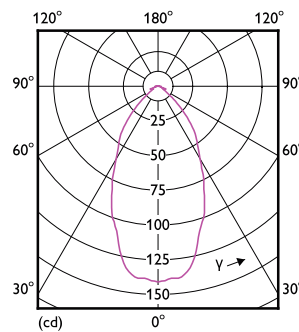

## Maatschets

CoreProLEDspot ND1.8-30W R39 E14 827 36D

Product	D	C
CoreProLEDspot ND1.8-30W R39 E14 827 36D	39 mm	65 mm

## Fotometrische gegevens

LEDspot CorePro 1.8-30W E14 R39 827 36D ND

LEDspot CorePro 1.8-30W E14 R39 827 36D ND