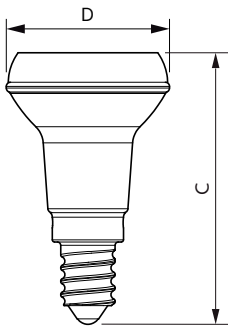

CorePro LEDspot reflectorlampen

Mechanische eigenschappen en Behuizing

Lampafwerking	Helder
Lampvorm	R39 [R 39 mm]

Goedkeuring en Toepassing

Energie-efficiëntieklasse	F
Geschikt voor accentverlichting	Yes
Energieverbruik kWh/1.000 uur	2 kWh
EPREL-registratienummer	397639

Productgegevens

Volledige productcode	871869681171900

Productnaam voor bestelling	CoreProLEDspot ND1.8-30W R39 E14 827 36D
EAN/UPC - Product	8718696811719
Bestelcode	81171900
Lokale code	81171900
Numerator - Aantal per pak	1
Numerator - Dozen per buitendoos	6
SAP-materiaal	929001890902
Nettogewicht SAP (per stuk)	0,025 kg

Maatschets

CoreProLEDspot ND1.8-30W R39 E14 827 36D

Product	D	C
CoreProLEDspot ND1.8-30W R39 E14 827 36D	39 mm	65 mm