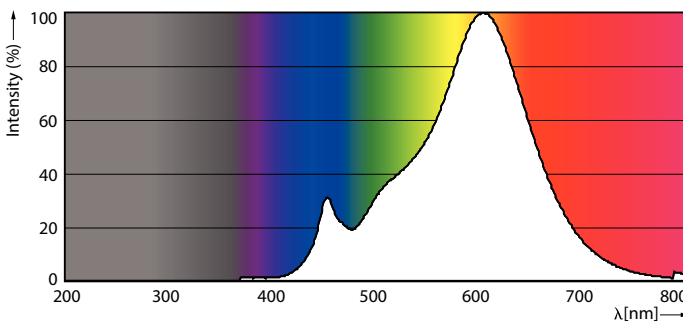

Fotometrische gegevens

LEDspot CorePro 1.8-30W E14 R39 827 36D ND