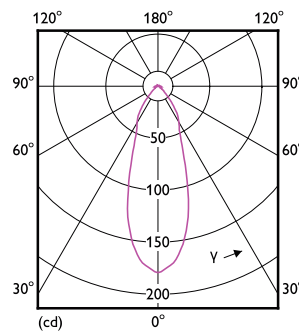

Product gegevens

Algemene informatie	
Lampvoet	E14 [E14]
Conform EU RoHS-richtlijn	Ja
Nominale levensduur (nom.)	15000 h
Schakelcyclus	50.000X
Meetreferentie van lichtstroom	Narrow Cone
Eisen aan armatuurontwerp	
Kleurcode	827 [CCT van 2700 K]
Bundelhoek (nom.)	36 °
Lichtstroom (nom.)	105 lm
Lichtsterkte (nom.)	210 cd
Kleuraanduiding	Warmwit (WW)
Gecorreleerde kleurtemperatuur (nom.)	2700 K
Lichtrendement (gespec.) (nom.)	75,00 lm/W
Kleurconsistentie	<6
Kleurweergave-index (nom.)	80
LLMF bij einde nominale levensduur (nom.)	70 %

Maatschets

CoreProLEDspot ND1.4-25W R50 E14 827 36D

Product	D	C
CoreProLEDspot ND1.4-25W R50 E14 827 36D	50 mm	84 mm

Fotometrische gegevens

LEDspot CorePro 1.8-30W E14 R39 827 36D ND

LEDspot CorePro 1.4-25W E14 R50 827 36D ND