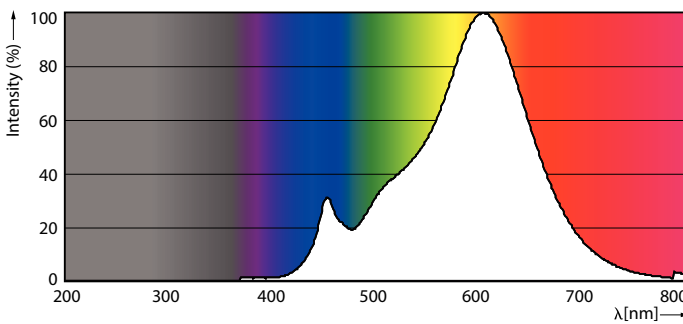

Fotometrische gegevens

LEDspot CorePro 1.8-30W E14 R39 827 36D ND