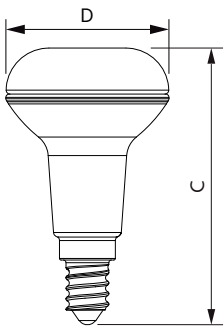

Product gegevens

Algemene informatie	
Lampvoet	E14 [E14]
Conform EU RoHS-richtlijn	Ja
Nominale levensduur (nom.)	15000 h
Schakelcyclus	50.000X
Meetreferentie van lichtstroom	Narrow Cone
Eisen aan armatuurontwerp	
Kleurcode	827 [CCT van 2700 K]
Bundelhoek (nom.)	36 °
Lichtstroom (nom.)	105 lm
Lichtsterkte (nom.)	210 cd
Kleuraanduiding	Warmwit (WW)
Gecorreleerde kleurtemperatuur (nom.)	2700 K
Lichtrendement (gespec.) (nom.)	75,00 lm/W
Kleurconsistentie	<6
Kleurweergave-index (nom.)	80
LLMF bij einde nominale levensduur (nom.)	70 %

Maatschets

CoreProLEDspot ND1.4-25W R50 E14 827 36D

Product	D	C
CoreProLEDspot ND1.4-25W R50 E14 827 36D	50 mm	84 mm

Fotometrische gegevens

LEDspot CorePro 1.8-30W E14 R39 827 36D ND

LEDspot CorePro 1.4-25W E14 R50 827 36D ND