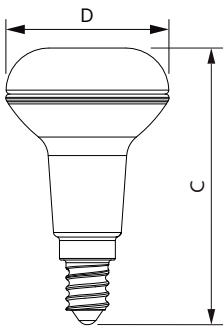

Product gegevens

Algemene informatie	
Lampvoet	E14 [E14]
Conform EU RoHS-richtlijn	Ja
Nominale levensduur (nom.)	15000 h
Schakelcyclus	50.000X
Meetreferentie van lichtstroom	Narrow Cone
Eisen aan armatuurontwerp	
Kleurcode	827 [CCT van 2700 K]
Bundelhoek (nom.)	36 °
Lichtstroom (nom.)	210 lm
Lichtsterkte (nom.)	400 cd
Kleuraanduiding	Warmwit (WW)
Gecorreleerde kleurtemperatuur (nom.)	2700 K
Lichtrendement (gespec.) (nom.)	75,00 lm/W
Kleurconsistentie	<6
Kleurweergave-index (nom.)	80
LLMF bij einde nominale levensduur (nom.)	70 %

Maatschets

CoreProLEDspot ND2.8-40W R50 E14 827 36D

Product	D	C
CoreProLEDspot ND2.8-40W R50 E14 827 36D	50 mm	84 mm

Fotometrische gegevens

LEDspot CorePro 1.8-30W E14 R39 827 36D ND

LEDspot CorePro 2.8-40W E14 R50 827 36D ND