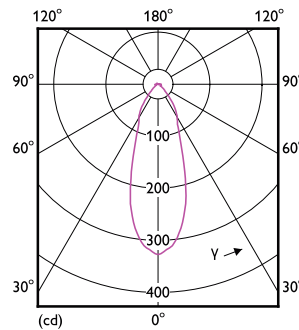

Product gegevens

Algemene informatie	
Lampvoet	E14 [E14]
Conform EU RoHS-richtlijn	Ja
Nominale levensduur (nom.)	15000 h
Schakelcyclus	50.000X
Meetreferentie van lichtstroom	Narrow Cone
Eisen aan armatuurontwerp	
Kleurcode	827 [CCT van 2700 K]
Bundelhoek (nom.)	36 °
Lichtstroom (nom.)	210 lm
Lichtsterkte (nom.)	400 cd
Kleuraanduiding	Warmwit (WW)
Gecorreleerde kleurtemperatuur (nom.)	2700 K
Lichtrendement (gespec.) (nom.)	75,00 lm/W
Kleurconsistentie	<6
Kleurweergave-index (nom.)	80
LLMF bij einde nominale levensduur (nom.)	70 %

Maatschets

CoreProLEDspot ND2.8-40W R50 E14 827 36D

Product	D	C
CoreProLEDspot ND2.8-40W R50 E14 827 36D	50 mm	84 mm

Fotometrische gegevens

LEDspot CorePro 1.8-30W E14 R39 827 36D ND

LEDspot CorePro 2.8-40W E14 R50 827 36D ND