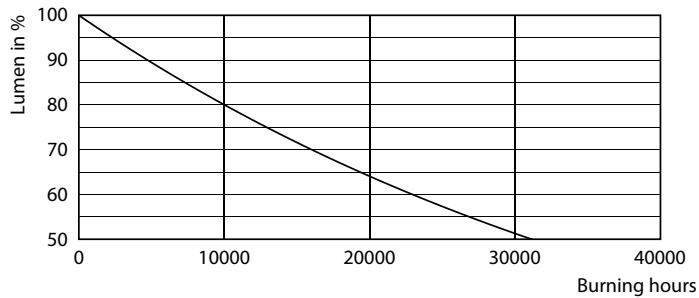

CorePro LEDspot reflectorlampen

Fotometrische gegevens

LEDspot CorePro 2.8-40W E14 R50 827 36D ND

Levensduur

LEDspot CorePro 1.8-30W E14 R39 827 36D ND