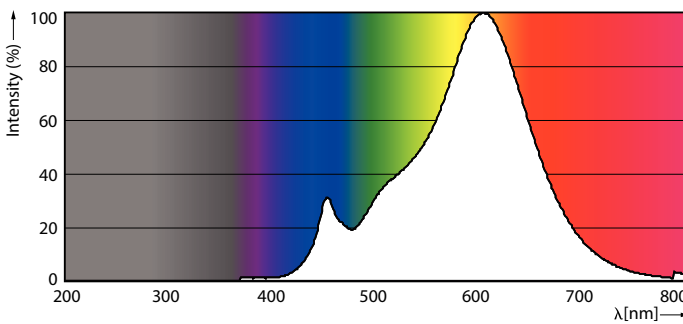

Fotometrische gegevens

LEDspot CorePro 1.8-30W E14 R39 827 36D ND