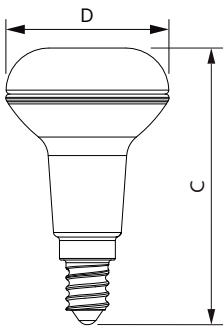

Product gegevens

Algemene informatie	
Lampvoet	E14 [E14]
Conform EU RoHS-richtlijn	Ja
Nominale levensduur (nom.)	15000 h
Schakelcyclus	50.000X
Meetreferentie van lichtstroom	Narrow Cone

Eisen aan armatuurontwerp	
Kleurcode	827 [CCT van 2700 K]
Bundelhoek (nom.)	36 °
Lichtstroom (nom.)	320 lm
Lichtsterkte (nom.)	550 cd
Kleuraanduiding	Warmwit (WW)
Gecorreleerde kleurtemperatuur (nom.)	2700 K
Lichtrendement (gespec.) (nom.)	74,00 lm/W
Kleurconsistentie	<6
Kleurweergave-index (nom.)	80
LLMF bij einde nominale levensduur (nom.)	70 %

Maatschets

CoreProLEDspot D 4.3-60W R50 E14 827 36D

Product	D	C
CoreProLEDspot D 4.3-60W R50 E14 827 36D	50 mm	84 mm

Fotometrische gegevens

LEDspot CorePro 4.3-60W E14 R50 827 36D DIM

LEDspot CorePro 4.3-60W E14 R50 827 36D DIM