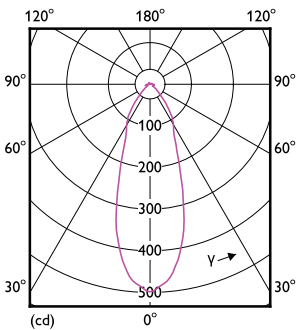

Maatschets

CoreProLEDspot D 4.3-60W R50 E14 827 36D

Product	D	C
CoreProLEDspot D 4.3-60W R50 E14 827 36D	50 mm	84 mm

Fotometrische gegevens

LEDspot CorePro 4.3-60W E14 R50 827 36D DIM

LEDspot CorePro 4.3-60W E14 R50 827 36D DIM