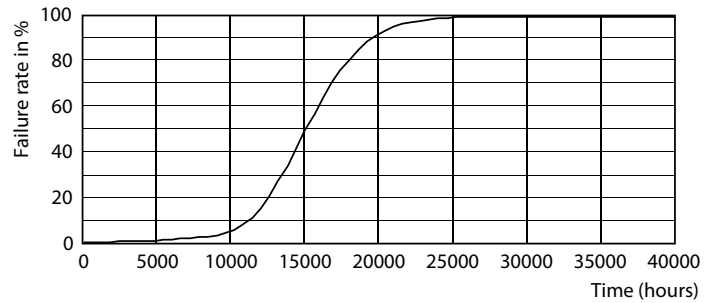

Product gegevens

Algemene informatie	
Lampvoet	E14 [E14]
Conform EU RoHS-richtlijn	Ja
Nominale levensduur (nom.)	15000 h
Schakelcyclus	50.000X
Meetreferentie van lichtstroom	Narrow Cone

Eisen aan armatuurontwerp	
Kleurcode	827 [CCT van 2700 K]
Bundelhoek (nom.)	36 °
Lichtstroom (nom.)	320 lm
Lichtsterkte (nom.)	550 cd
Kleuraanduiding	Warmwit (WW)
Gecorreleerde kleurtemperatuur (nom.)	2700 K
Lichtrendement (gespec.) (nom.)	74,00 lm/W
Kleurconsistentie	<6
Kleurweergave-index (nom.)	80
LLMF bij einde nominale levensduur (nom.)	70 %

CorePro LEDspot reflectorlampen

Fotometrische gegevens

LEDspot CorePro 1.8-30W E14 R39 827 36D ND

Levensduur

LEDspot CorePro 1.8-30W E14 R39 827 36D ND

LEDspot CorePro 1.8-30W E14 R39 827 36D ND