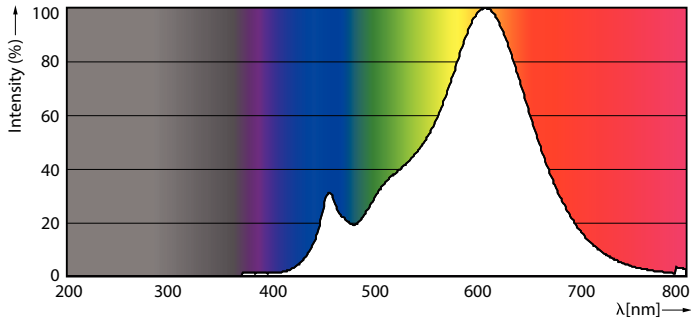

CorePro LEDspot reflectorlampen

Fotometrische gegevens

LEDspot CorePro 1.8-30W E14 R39 827 36D ND