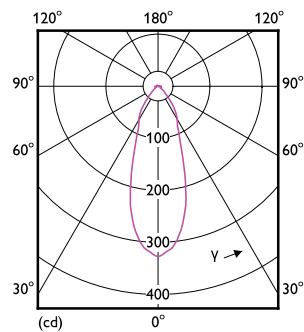

## Maatschets

CoreProLEDspot ND 3-40W R63 E27 827 36D

Product	D	C
CoreProLEDspot ND 3-40W R63 E27 827 36D	63 mm	102 mm

## Fotometrische gegevens

LEDspot CorePro 1.8-30W E14 R39 827 36D ND

LEDspot CorePro 2.8-40W E14 R50 827 36D ND