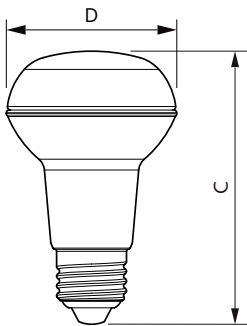

CorePro LEDspot reflectorlampen

Mechanische eigenschappen en Behuizing

Lampafwerking	Helder
Lampvorm	R63

Goedkeuring en Toepassing

Energie-efficiëntieklasse	G
Geschikt voor accentverlichting	Yes
Energieverbruik kWh/1.000 uur	3 kWh
EPREL-registratienummer	397643

Productgegevens

Volledige productcode	871869681179500

Productnaam voor bestelling	CoreProLEDspot ND 3-40W R63 E27 827 36D
EAN/UPC - Product	8718696811795
Bestelcode	81179500
Lokale code	81179500
Numerator - Aantal per pak	1
Numerator - Dozen per buitendoos	6
SAP-materiaal	929001891302
Nettogewicht SAP (per stuk)	0,094 kg

Maatschets

CoreProLEDspot ND 3-40W R63 E27 827 36D

Product	D	C
CoreProLEDspot ND 3-40W R63 E27 827 36D	63 mm	102 mm