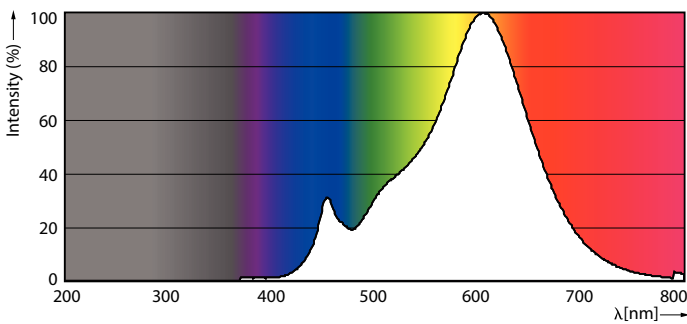

Fotometrische gegevens

LEDspot CorePro 1.8-30W E14 R39 827 36D ND