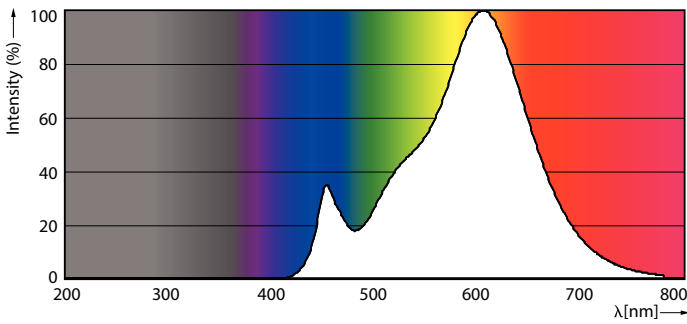

CorePro LEDcapsule MV - G9

Goedkeuring en Toepassing

Energie-efficiëntieklasse	E
Geschikt voor accentverlichting	No
Energieverbruik kWh/1.000 uur	5 kWh
EPREL-registratienummer	397600

Productgegevens

Volledige productcode	871869965818200
Productnaam voor bestelling	CorePro LEDcapsule ND 4.8-60W G9 830

EAN/UPC - Product	8718699658182
Bestelcode	65818200
Lokale code	65818200
Numerator - Aantal per pak	1
Numerator - Dozen per buitendoos	12
SAP-materiaal	929002059802
Nettogewicht SAP (per stuk)	0,012 kg

Maatschets

Product	D	C
CorePro LEDcapsule ND 4.8-60W G9 830	19 mm	60 mm

Fotometrische gegevens

LEDcapsule ND 4.8-60W G9 830

LEDcapsule ND 4.8-60W G9 830