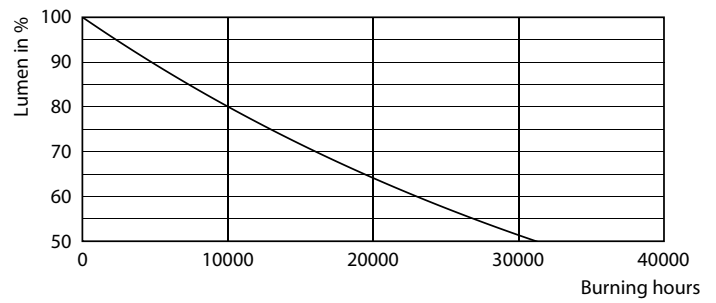

LEDcapsule ND 4.8-60W G9