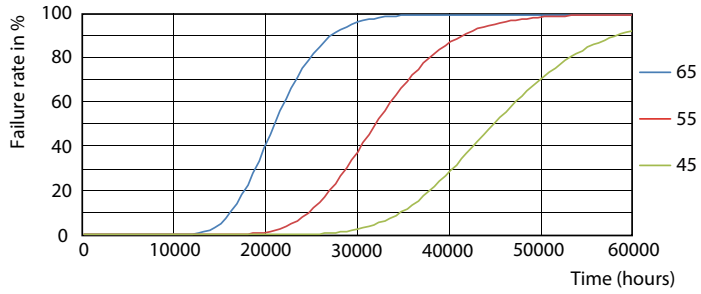

CorePro LEDtube Universal T8

Levensduur

LEDtube COR SLR 18W 30K FailureRate-LED-LED