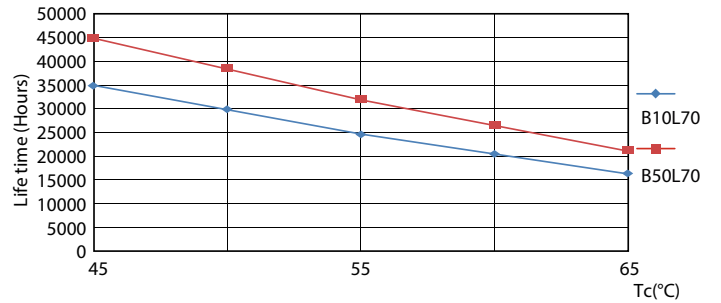

LEDtube COR SLR 18W 30K LifetimeVsTc-LED-LED

Levensduur