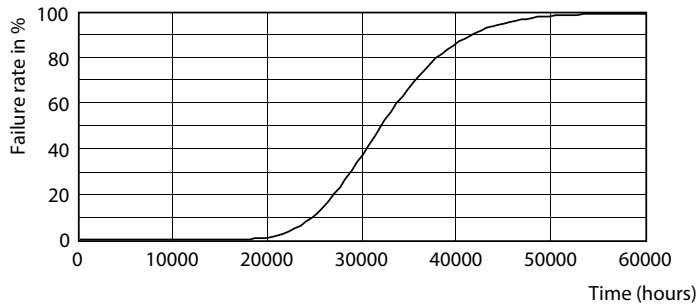

Levensduur

18W G13