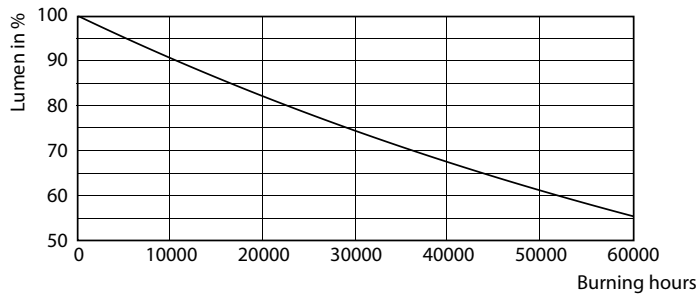

CorePro LEDtube Universal T8

Fotometrische gegevens

Levensduur

18W G13

LEDtube COR SLR 18W 30K LumenVsTc-LMP-LMP