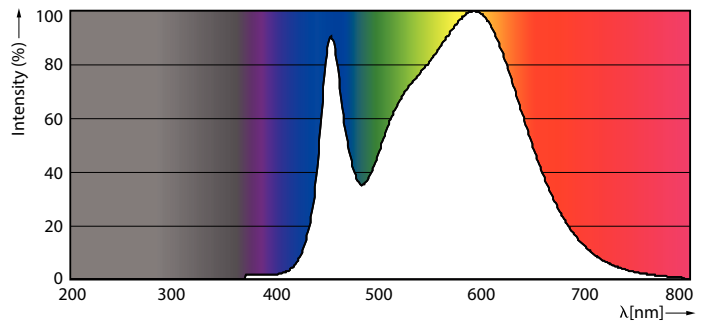

### Product gegevens

Algemene informatie		LLMF bij einde nominale levensduur (nom.) 70 %	
Lampvoet	G13 [ Medium Bi-Pin Fluorescent]		
Conform EU RoHS-richtlijn	Ja		
Nominale levensduur (nom.)	30000 h		
Schakelcyclus	50.000X		
Meetreferentie van lichtstroom	Sphere		
Eisen aan armatuurontwerp		Bedrijfs- en Elektrische gegevens	
Kleurcode	840 [ CCT of 4000K (841)]	Ingangsfrequentie	50 tot 60 Hz
Bundelhoek (nom.)	240 °	Power (Rated) (Nom)	18 W
Lichtstroom (nom.)	2000 lm	Lampstroom (nom.)	100 mA
Kleuraanduiding	Koel Wit (CW)	Opstarttijd (nom.)	0,5 s
Gecorreleerde kleurtemperatuur (nom.)	4000 K	Opwarmtijd tot 60% lichtopbrengst (nom.)	0,5 s
Lichtrendement (gespec.) (nom.)	111,00 lm/W	Arbeidsfactor (nom.)	0,9
Kleurconsistentie	<6	Spanning (nom.)	220-240 V
Kleurweergave-index (nom.)	80	Temperatuur	
		T-omgeving (max.)	45 °C
		T-omgeving (min.)	-20 °C
		T-opslag (max.)	65 °C
		T-opslag (min.)	-40 °C

## Fotometrische gegevens

18W G13 840 4000K

18W G13