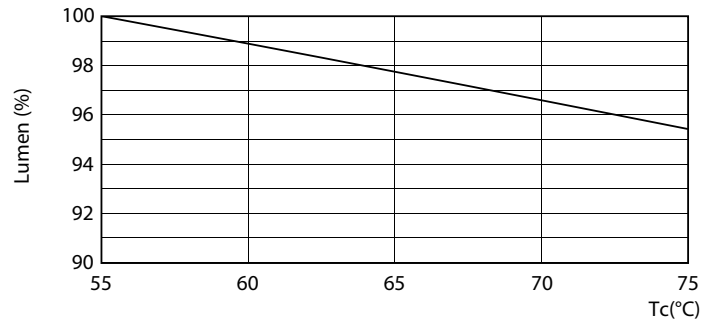

LEDtube COR SLR 18W 30K LumenVsTc-LMP-LMP

18W G13