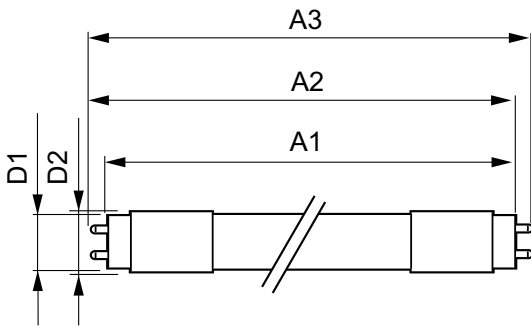

CorePro LEDtube Universal T8

T-behuizing maximaal (nom.)	55 °C
Regelsystemen en Dimmers	
Dimbaar	Nee
Mechanische eigenschappen en Behuizing	
Lampafwerking	Mat
Lampmateriaal	Glas
Productlengte	1200 mm
Lampvorm	Buis, dubbelkneeps
Goedkeuring en Toepassing	
Energie-efficiëntieklasse	E
Energiebesparend product	Yes
Goedkeuringsmerktekens	RoHS compliance TÜV CE-markering KEMA Keur-certificaat

Energieverbruik kWh/1.000 uur	18 kWh
EPREL-registratienummer	403581
Productgegevens	
Volledige productcode	871869680168000
Productnaam voor bestelling	CorePro LEDtube UN 1200mm HO 18W840 T8
EAN/UPC - Product	8718696801680
Bestelcode	80168000
Lokale code	80168000
Numerator - Aantal per pak	1
Numerator - Dozen per buitendoos	10
SAP-materiaal	929001869302
Nettogewicht SAP (per stuk)	0,270 kg

Maatschets

CorePro LEDtube UN 1200mm HO 18W840 T8