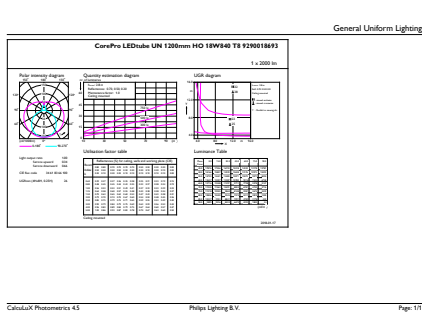

Fotometrische gegevens

18W G13 840 4000K