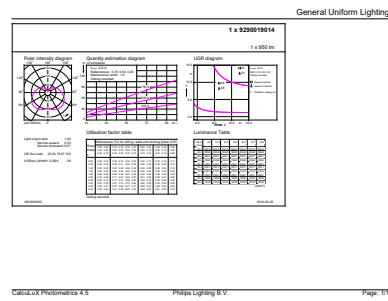

68W E27 Stick FR 240D 830 3000K