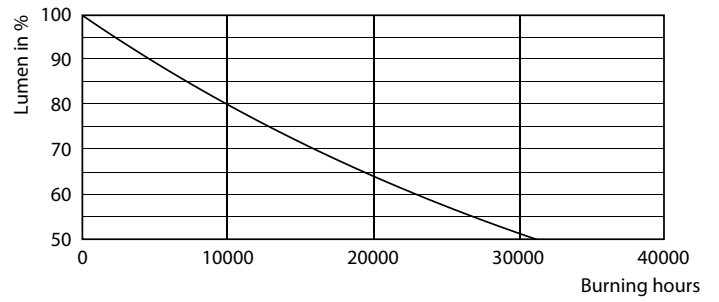

Fotometrische gegevens

68W E27 Stick FR

68W E27 Stick FR 240D 830 3000K

68W E27 Stick FR 240D 830 3000K

CorePro LED Specialties

Levensduur

68W E27 Stick FR

68W E27 Stick FR