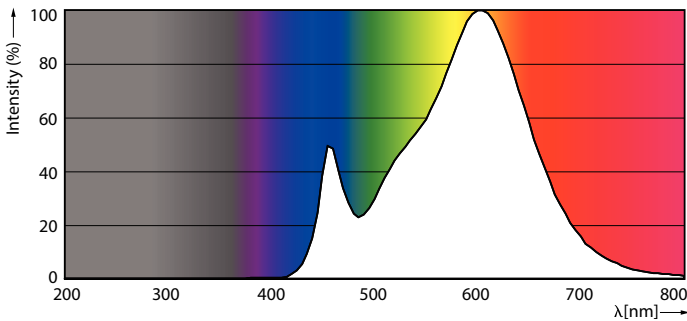

Fotometrische gegevens

68W E27 Stick FR

68W E27 Stick FR 240D 830 3000K

68W E27 Stick FR 240D 830 3000K

CorePro LED Specialties

Levensduur

68W E27 Stick FR

68W E27 Stick FR