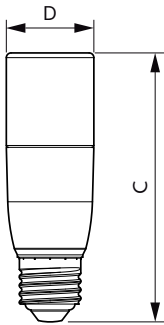

CorePro LED Specialties

Productgegevens

Volledige productcode	871869681451200
Productnaam voor bestelling	CorePro LED Stick ND 9.5-68W T38 E27 830
EAN/UPC - Product	8718696814512
Bestelcode	81451200
Lokale code	81451200

Numerator - Aantal per pak	1
Numerator - Dozen per buitendoos	10
SAP-materiaal	929001901402
Nettogewicht SAP (per stuk)	0,042 kg

Maatschets

CorePro LED Stick ND 9.5-68W T38 E27 830

Product	D	C
CorePro LED Stick ND 9.5-68W T38 E27 830	37,2 mm	114,3 mm