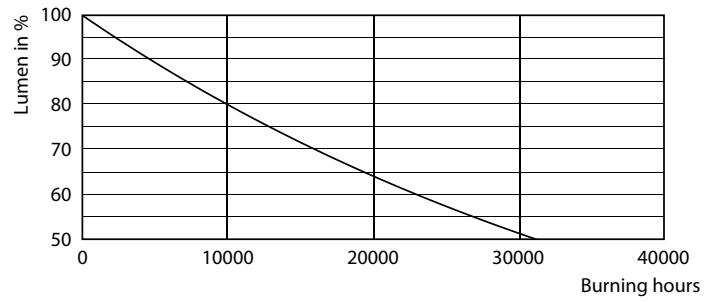

Fotometrische gegevens

75W E27 Stick FR

75W E27 Stick FR 240D 840 4000K

68W E27 Stick FR 240D 830 3000K

CorePro LED Specialties

Levensduur

68W E27 Stick FR

68W E27 Stick FR