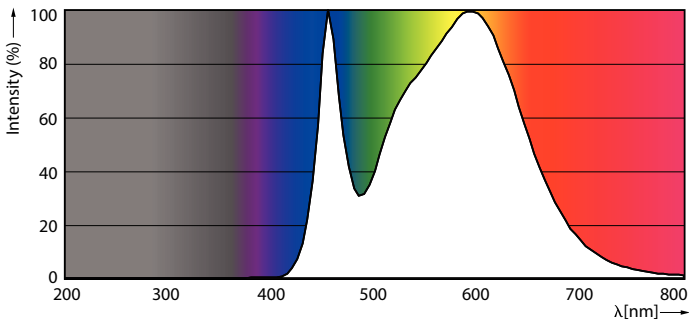

Fotometrische gegevens

75W E27 Stick FR

75W E27 Stick FR 240D 840 4000K

68W E27 Stick FR 240D 830 3000K

CorePro LED Specialties

Levensduur

68W E27 Stick FR

68W E27 Stick FR