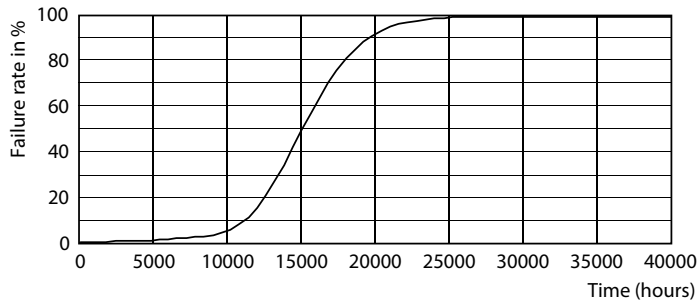

Fotometrische gegevens

75W E27 Stick FR

75W E27 Stick FR 240D 840 4000K

68W E27 Stick FR 240D 830 3000K

CorePro LED Specialties

Levensduur

68W E27 Stick FR

68W E27 Stick FR