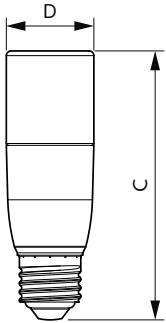

Numerator - Aantal per pak	1
Numerator - Dozen per buitendoos	10
SAP-materiaal	929001901502
Nettogewicht SAP (per stuk)	0,042 kg

Maatschets

CorePro LED Stick ND 9.5-75W T38 E27 840

Product	D	C
CorePro LED Stick ND 9.5-75W T38 E27 840	37,2 mm	114,3 mm