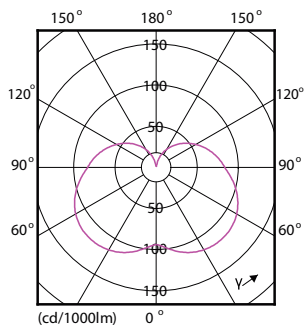

68W E27 Stick FR 240D 830 3000K