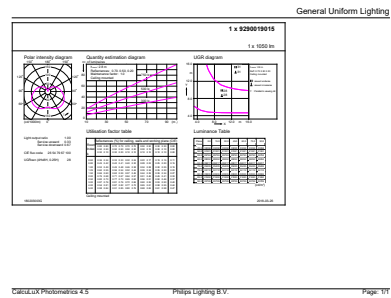

75W E27 Stick FR 240D 840 4000K