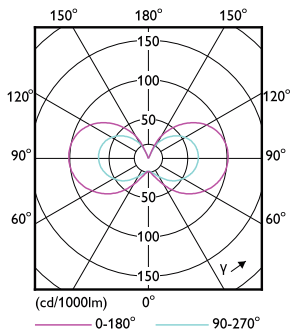

Fotometrische gegevens

LEDcapsule LV 1,8W G4

LEDcapsule LV 1,8W G4 830