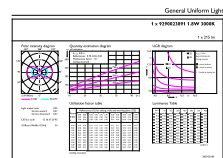

LEDcapsule LV 1,8W G4 830