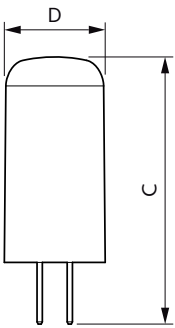

## Maatschets

CorePro LEDcapsuleLV 1.8-20W G4 830

Product	D	C
CorePro LEDcapsuleLV 1.8-20W G4 830	13 mm	35 mm