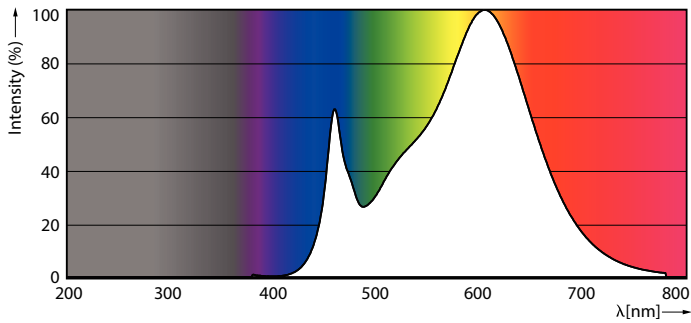

CorePro LEDcapsule LV

Fotometrische gegevens

LEDcapsule LV 1,8W G4 830