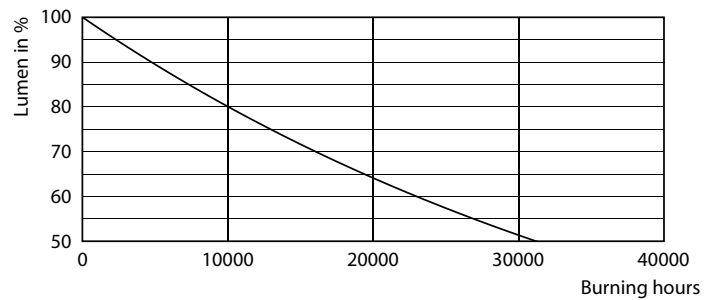

## Levensduur

15K LED

15K LMP