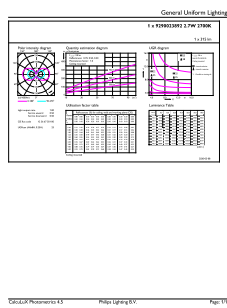

Product gegevens

Algemene informatie	
Lampvoet	G4 [G4]
Conform EU RoHS-richtlijn	Ja
Nominale levensduur (nom.)	15000 h
Schakelcyclus	50.000X
Technisch type	2.7-28W
Meetreferentie van lichtstroom	Sphere

Eisen aan armatuurontwerp	
Kleurcode	827 [CCT van 2700 K]
Bundelhoek (nom.)	300 °
Lichtstroom (nom.)	315 lm
Kleuraanduiding	Warmwit (WW)
Geccorreleerde kleurtemperatuur (nom.)	2700 K
Lichtrendement (gespec.) (nom.)	116,00 lm/W
Kleurconsistentie	<6
Kleurweergave-index (nom.)	80
LLMF bij einde nominale levensduur (nom.)	70 %

Productgegevens

Volledige productcode	871869976775400
Productnaam voor bestelling	CorePro LEDcapsuleLV 2.7-28W G4 827

EAN/UPC - Product	8718699767754
Bestelcode	76775400
Numerator - Aantal per pak	1
Numerator - Dozen per buitendoos	12
SAP-materiaal	929002389202
Nettogewicht SAP (per stuk)	0,008 kg

Maatschets

CorePro LEDcapsuleLV 2.7-28W G4 827

Product	D	C
CorePro LEDcapsuleLV 2.7-28W G4 827	15 mm	40 mm

Fotometrische gegevens

LEDcapsule LV 2,7W G4 827

LEDcapsule LV 2,7W G4 827

CorePro LEDcapsule LV

Fotometrische gegevens