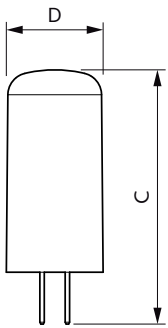

Maatschets

CorePro LEDcapsuleLV 2.7-28W G4 827

Product	D	C
CorePro LEDcapsuleLV 2.7-28W G4 827	15 mm	40 mm

Fotometrische gegevens

LEDcapsule LV 2,7W G4 827

LEDcapsule LV 2,7W G4 827

CorePro LEDcapsule LV

Fotometrische gegevens