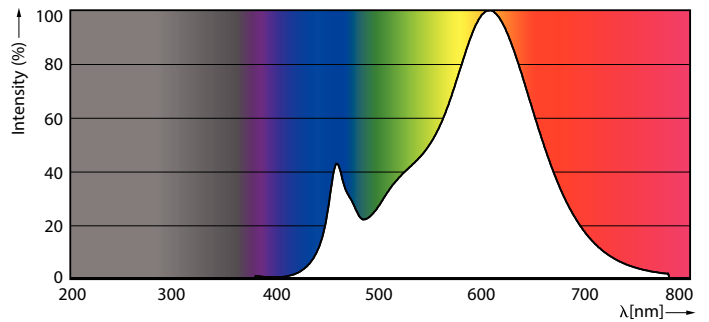

Maatschets

CorePro LEDcapsuleLV 2.7-28W G4 827

Product	D	C
CorePro LEDcapsuleLV 2.7-28W G4 827	15 mm	40 mm

Fotometrische gegevens

LEDcapsule LV 2,7W G4 827

LEDcapsule LV 2,7W G4 827

CorePro LEDcapsule LV

Fotometrische gegevens