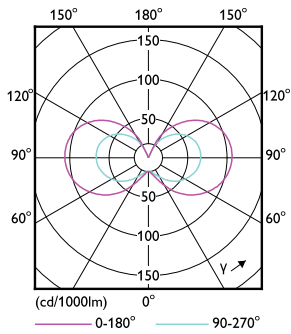

Maatschets

CorePro LEDcapsuleLV 2.7-28W G4 827

Product	D	C
CorePro LEDcapsuleLV 2.7-28W G4 827	15 mm	40 mm

Fotometrische gegevens

LEDcapsule LV 2,7W G4 827

LEDcapsule LV 2,7W G4 827

CorePro LEDcapsule LV

Fotometrische gegevens