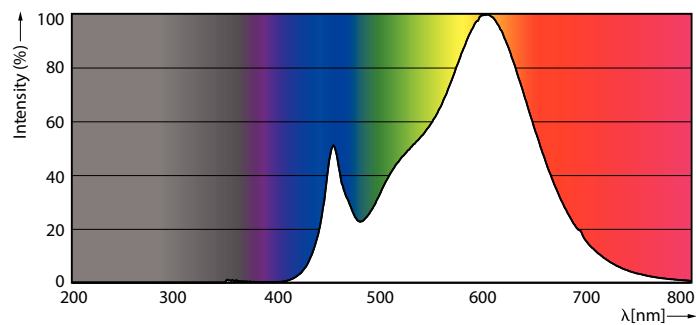

Trueforce CorePro LED HPL

Opstarttijd (nom.)	0,5 s
Opwarmtijd tot 60% lichtopbrengst (nom.)	0,5 s
Arbeidsfactor (nom.)	0,9
Spanning (nom.)	220-240 V

Temperatuur

T-behuizing maximaal (nom.)	60 °C

Regelsystemen en Dimmers

Dimbaar	Nee

Mechanische eigenschappen en Behuizing

Lampafwerking	Mat
Lampvorm	ED90

Goedkeuring en Toepassing

Energie-efficiëntieklasse	D

Energieverbruik kWh/1.000 uur	36 kWh
EPREL-registratienummer	403656

Productgegevens

Volledige productcode	871951429931300
Productnaam voor bestelling	TForce Core LED HPL 36W E40 830 FR
EAN/UPC - Product	8719514299313
Bestelcode	29931300
Lokale code	29931300
Numerator - Aantal per pak	1
Numerator - Dozen per buitendoos	6
SAP-materiaal	929002481402
Nettogewicht SAP (per stuk)	0,190 kg

Maatschets

Product	D	C
TForce Core LED HPL 36W E40 830 FR	90 mm	230 mm

Fotometrische gegevens

LEDTForce 36W ED90 E40 830

LEDTForce 36W ED90 E40 830