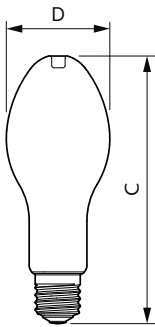

Trueforce CorePro LED HPL

Opstarttijd (nom.)	0,5 s
Opwarmtijd tot 60% lichtopbrengst (nom.)	0,5 s
Arbeidsfactor (nom.)	0,9
Spanning (nom.)	220-240 V

Temperatuur

T-behuizing maximaal (nom.)	60 °C

Regelsystemen en Dimmers

Dimbaar	Nee

Mechanische eigenschappen en Behuizing

Lampafwerking	Mat
Lampvorm	ED90

Goedkeuring en Toepassing

Energie-efficiëntieklasse	D

Energieverbruik kWh/1.000 uur	36 kWh
EPREL-registratienummer	403656

Productgegevens

Volledige productcode	871951429931300
Productnaam voor bestelling	TForce Core LED HPL 36W E40 830 FR
EAN/UPC - Product	8719514299313
Bestelcode	29931300
Lokale code	29931300
Numerator - Aantal per pak	1
Numerator - Dozen per buitendoos	6
SAP-materiaal	929002481402
Nettogewicht SAP (per stuk)	0,190 kg

Maatschets

TForce Core LED HPL 36W E40 830 FR

Product	D	C
TForce Core LED HPL 36W E40 830 FR	90 mm	230 mm