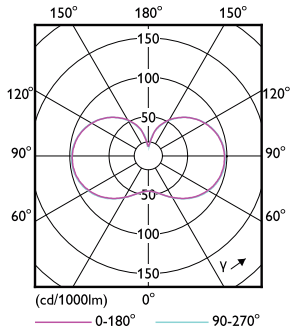

Trueforce CorePro LED HPL

Fotometrische gegevens

LEDTForce 36W ED90 E27