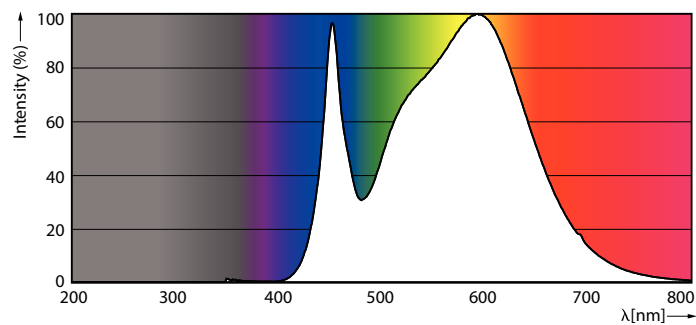

Trueforce CorePro LED HPL

Opstarttijd (nom.)	0,5 s
Opwarmtijd tot 60% lichtopbrengst (nom.)	0,5 s
Arbeidsfactor (nom.)	0,9
Spanning (nom.)	220-240 V

Temperatuur

T-behuizing maximaal (nom.)	60 °C

Regelsystemen en Dimmers

Dimbaar	Nee

Mechanische eigenschappen en Behuizing

Lampafwerking	Mat
Lampvorm	ED90

Goedkeuring en Toepassing

Energie-efficiëntieklasse	C

Energieverbruik kWh/1.000 uur	36 kWh
EPREL-registratienummer	403657

Productgegevens

Volledige productcode	871951429933700
Productnaam voor bestelling	TForce Core LED HPL 36W E40 840 FR
EAN/UPC - Product	8719514299337
Bestelcode	29933700
Lokale code	29933700
Numerator - Aantal per pak	1
Numerator - Dozen per buitendoos	6
SAP-materiaal	929002481502
Nettogewicht SAP (per stuk)	0,190 kg

Maatschets

Product	D	C
TForce Core LED HPL 36W E40 840 FR	90 mm	230 mm

Fotometrische gegevens

LEDTForce 36W ED90 E40 840

LEDTForce 36W ED90 E40 840