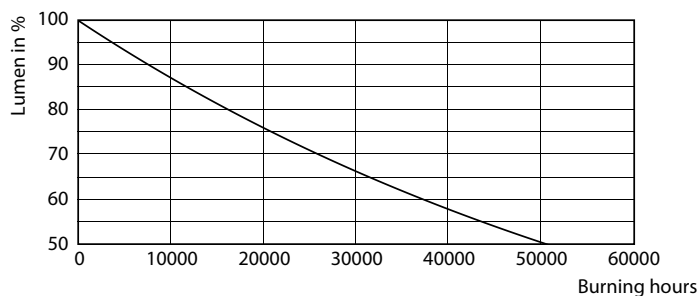

Waarschuwingen en veiligheid

- De installatie moet altijd worden uitgevoerd door een erkende monteur of installateur. Gebruik de installatiehandleiding voor instructies.

Product gegevens

Algemene informatie	
Lampvoet	E40 [E40]
Conform EU RoHS-richtlijn	Ja
Nominale levensduur (nom.)	25000 h
Schakelcyclus	15.000X
Technisch type	36-125W
Meetreferentie van lichtstroom	Sphere
Eisen aan armatuurontwerp	
Kleurcode	840 [CCT of 4000K (841)]
Bundelhoek (nom.)	300 °
Lichtstroom (nom.)	6000 lm

Fotometrische gegevens

LEDForce 36W ED90 E27

Levensduur

LEDspots LED 25K

LEDspots LMP 25K