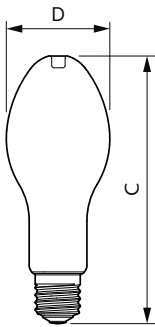

Waarschuwingen en veiligheid

- De installatie moet altijd worden uitgevoerd door een erkende monteur of installateur. Gebruik de installatiehandleiding voor instructies.

Product gegevens

Algemene informatie	
Lampvoet	E40 [E40]
Conform EU RoHS-richtlijn	Ja
Nominale levensduur (nom.)	25000 h
Schakelcyclus	15.000X
Technisch type	36-125W
Meetreferentie van lichtstroom	Sphere
Eisen aan armatuurontwerp	
Kleurcode	840 [CCT of 4000K (841)]
Bundelhoek (nom.)	300 °
Lichtstroom (nom.)	6000 lm

Maatschets

TForce Core LED HPL 36W E40 840 FR

Product	D	C
TForce Core LED HPL 36W E40 840 FR	90 mm	230 mm

Fotometrische gegevens

LEDTForce 36W ED90 E40 840

LEDTForce 36W ED90 E40 840

Trueforce CorePro LED HPL