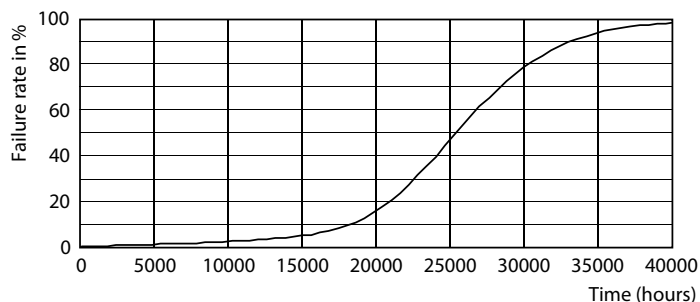

Levensduur

LEDspots LED 25K