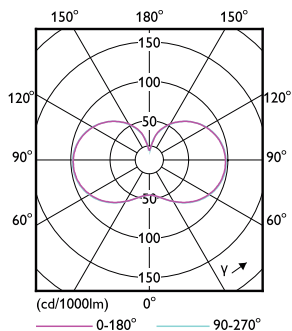

Trueforce CorePro LED HPL

Fotometrische gegevens

LEDForce 36W ED90 E27