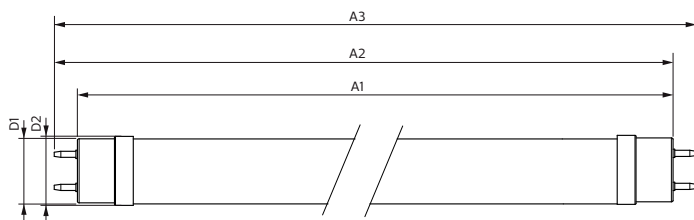

MASTER Value LEDtube T8

T-omgeving (min.)	-20 °C
T-opslag (max.)	65 °C
T-opslag (min.)	-40 °C
T-behuizing maximaal (nom.)	65 °C

Regelsystemen en Dimmers

Dimbaar	Nee

Mechanische eigenschappen en Behuizing

Lampafwerking	Mat
Lampmateriaal	Glas
Productlengte	1500 mm
Lampvorm	Buis, dubbelkneeps

Goedkeuring en Toepassing

Energie-efficiëntieklasse	C
Energiebesparend product	Yes
Goedkeuringsmerktokens	RoHS compliance TÜV CE-markering KEMA Keur-certificaat

Energieverbruik kWh/1.000 uur	23 kWh
EPREL-registratienummer	403668

Productgegevens

Volledige productcode	871951431688100
Productnaam voor bestelling	MASTER LEDtube VLE 1500mm UO 23W 840 T8
EAN/UPC - Product	8719514316881
Bestelcode	31688100
Lokale code	31688100
Numerator - Aantal per pak	1
Numerator - Dozen per buitendoos	10
SAP-materiaal	929002998002
Nettogewicht SAP (per stuk)	0,275 kg

Maatschets

Product	D1	D2	A1	A2	A3
MASTER LEDtube VLE 1500mm UO 23W 840 T8	25,8 mm	28 mm	1498,8 mm	1505,9 mm	1513 mm

MASTER LEDtube VLE 1500mm UO 23W 840 T8

Fotometrische gegevens