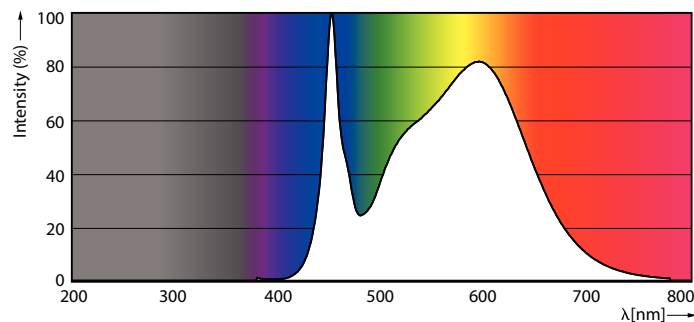

LEDtube MAS 23W G13 3700lm 840

LEDtube MAS 23W G13 3700lm 840