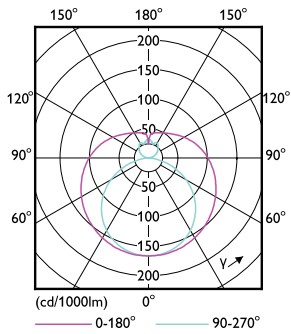

MASTER Value LEDtube T8

Fotometrische gegevens

LEDtube MAS 23W G13 3400lm