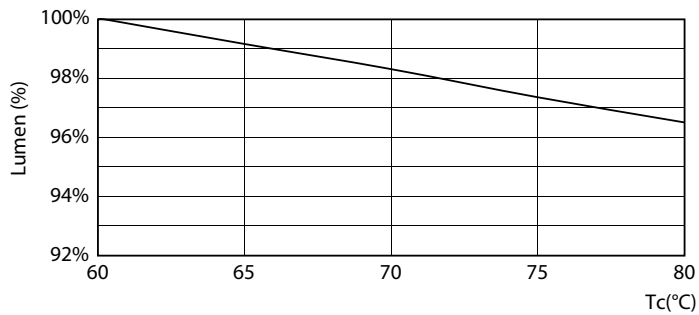

LEDtube MAS 23W G13 3700lm 840

MASTER Value LEDtube T8

Fotometrische gegevens

LEDtube MAS 23W G13 3400lm

Levensduur

LEDtube_60K_FailureRate

LEDtube_60K_LifetimeVsTc

LEDtube MAS 23W 60K LumenVsTc