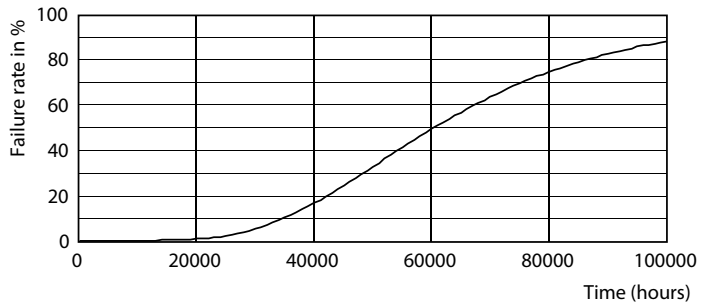

MASTER Value LEDtube T8

Levensduur

LEDtube_60K