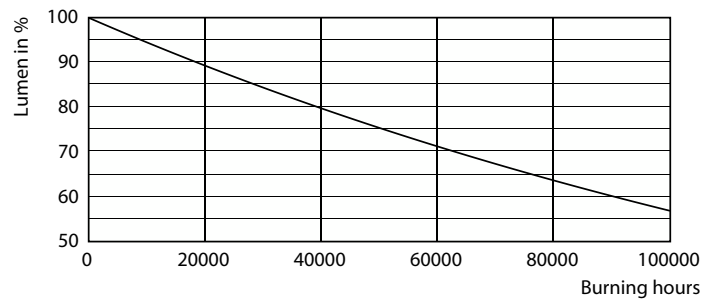

LEDtube_60K