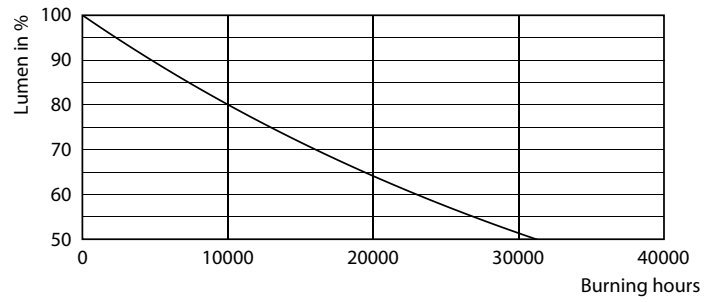

Klassieke LED-gloeidraadlampen

Levensduur

15K LED

15K LMP