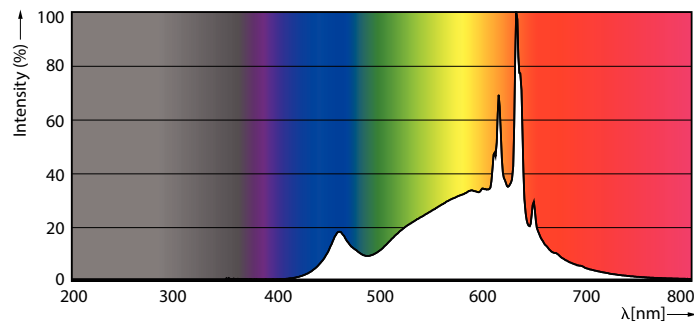

Fotometrische gegevens

LEDbulb MAS 11,2W A60 E27 927 FR-POC