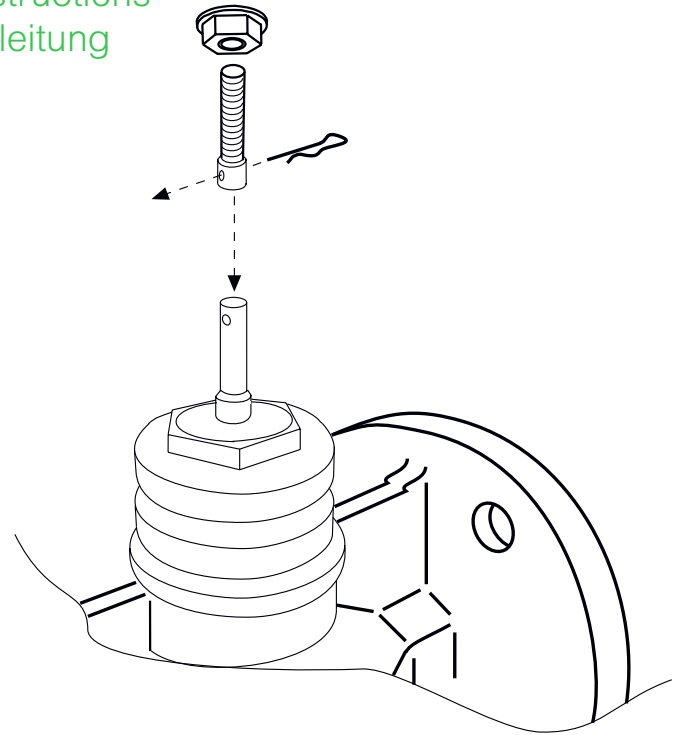

SpaceLogic M300/M310

Montagekit für DN 15-ventiler Installationsanvisning
 Mounting kit for DN 15 valves Installation Instructions
 Montagesatz für DN 15-Ventilen Montageanleitung

V298

Montagekit 880-0252-000

Mounting 880-0252-000

Montagesatz 880-0252-000

V282

V294

V384

V386

V394

Montagekit 880-0253-000

Mounting 880-0253-000

Montagesatz 880-0253-000