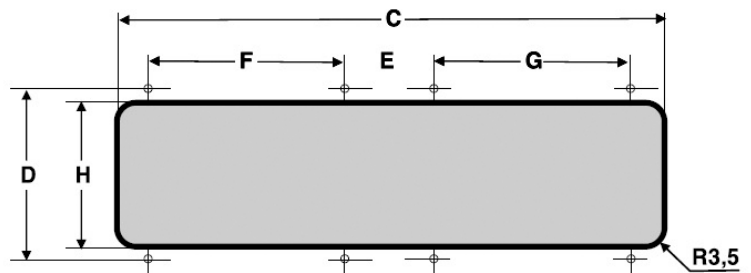

VENTANILLAS ACCESS WINDOWS FOR OPERATION PORTE DE VISITE ET DE MANOEUVRE ÖFFNUNG ZUR REGULIERUNG

ABERTURA Y TALADROS DE FIJACIÓN (EN MM)
OPENING AND DRILL HOLES FOR FASTENING (EN MM)
OUVERTURE ET TROUS DE FIXATION (EN MM)
ÖFFNUNG UND BEFESTIGUNGSLÖCHER (MM)

A x B	C	D	E	F
59 x 77	49,5	67	43	55
94 x 77	84	67	70	55
130 x 77	120	67	114	55
163 x 77	152	67	140	55

A x B	C	D	E	F	G	H
200 x 77	190	67	35	70	70	56
233 x 77	225	67	50	82	82	56