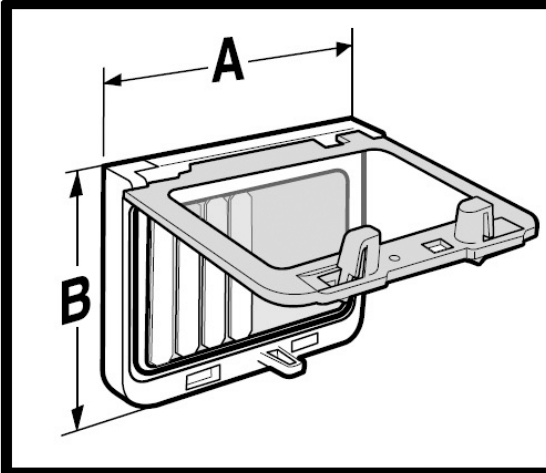

VENTANILLAS ACCESS WINDOWS FOR OPERATION PORTE DE VISITE ET DE MANOEUVRE ÖFFNUNG ZUR REGULIERUNG

ABERTURA Y TALADROS DE FIJACIÓN (EN MM)
OPENING AND DRILL HOLES FOR FASTENING (EN MM)
OUVERTURE ET TROUS DE FIXATION (EN MM)
ÖFFNUNG UND BEFESTIGUNGSLÖCHER (MM)

A x B	C	D	E	F
59 x 77	49,5	67	43	55
94 x 77	84	67	70	55
130 x 77	120	67	114	55
163 x 77	152	67	140	55

A x B	C	D	E	F	G	H
200 x 77	190	67	35	70	70	56
233 x 77	225	67	50	82	82	56