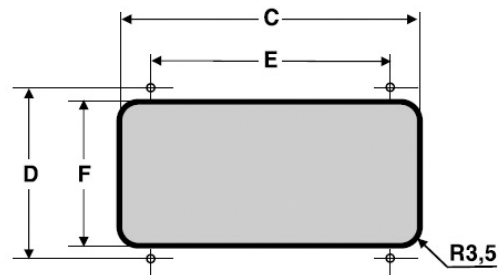

VENTANILLAS ACCESS WINDOWS FOR OPERATION PORTE DE VISITE ET DE MANOEUVRE ÖFFNUNG ZUR REGULIERUNG

ABERTURA Y TALADROS DE FIJACIÓN (EN MM)
OPENING AND DRILL HOLES FOR FASTENING (EN MM)
OUVERTURE ET TROUS DE FIXATION (EN MM)
ÖFFNUNG UND BEFESTIGUNGSLÖCHER (MM)

A x B	C	D	E	F
59 x 77	49,5	67	43	55
94 x 77	84	67	70	55
130 x 77	120	67	114	55
163 x 77	152	67	140	55

A x B	C	D	E	F	G	H
200 x 77	190	67	35	70	70	56
233 x 77	225	67	50	82	82	56