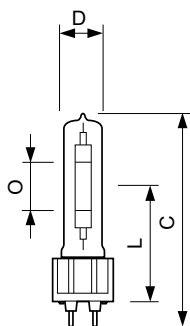

MASTER SDW-TG Mini

Goedkeuring en Toepassing

Energie-efficiëntielabel (EEL)	B
Kwikinhoud (Hg) (nom.)	5.7 mg
Energieverbruik kWh/1000 uur	59 kWh

Luminaire Design Requirements

Ballontemperatuur (max.)	500 °C
Lampvoettemperatuur (max.)	280 °C
Kneep temperatuur (max.)	350 °C

Productgegevens

Volledige productcode	871150020323615

Productnaam voor bestelling	MASTER SDW-TG Mini 50W/825 GX12-1 1CT/12
EAN/UPC - Product	8711500203236
Bestelcode	20323615
Local Code	SDWTG50W
Numerator - Aantal per pak	1
Numerator - Dozen per buitendoos	12
Materiaalnr. (12NC)	928159905131
Netto gewicht (per stuk)	0.034 kg
ILCOS Code	STH-50/25/1B-GX12-1

Maatschets

SDW-TG 50W/825 GX12-1

Product	D	O	L	L	L	C