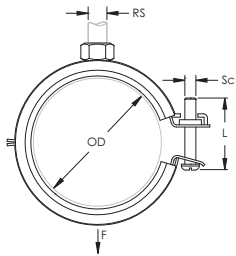

## nVent CADDY Superfix type EZ Light Duty, 1 Schroef met isolatie – SXZ061 (401222)

- Met handig sluitmechanisme
- Categorie II geluidsreductie volgens DIN EN ISO 3822-1
- Voldoet aan geluidsisolatie volgens DIN 4109
- Voldoet aan de brandveiligheidseisen volgens DIN EN 13501-1:2010-01 Klasse E

Onderdeelnummer	SXZ061
Artikel nummer	401222
Materiale	Staal EPDM-SBR Rubber
Afwerking	Electrolytisch verzinkt
Kleur	Zwart
Temperatuur	-50 – 110 °C
Buitendiameter (OD)	57 – 61 mm
Buis afmeting	2"
NB/DN	50
Stangdiameter (RS)	M8
Breedte (W)	20 mm
Dikte (T)	1 mm
Schroefmaat (Sc)	M5
Draad lengte (L)	25 mm
Statische belasting (F)	500 N
Standaard verp. eenh.	50 pc
UPC	78285681811
EAN-13	8711893053159