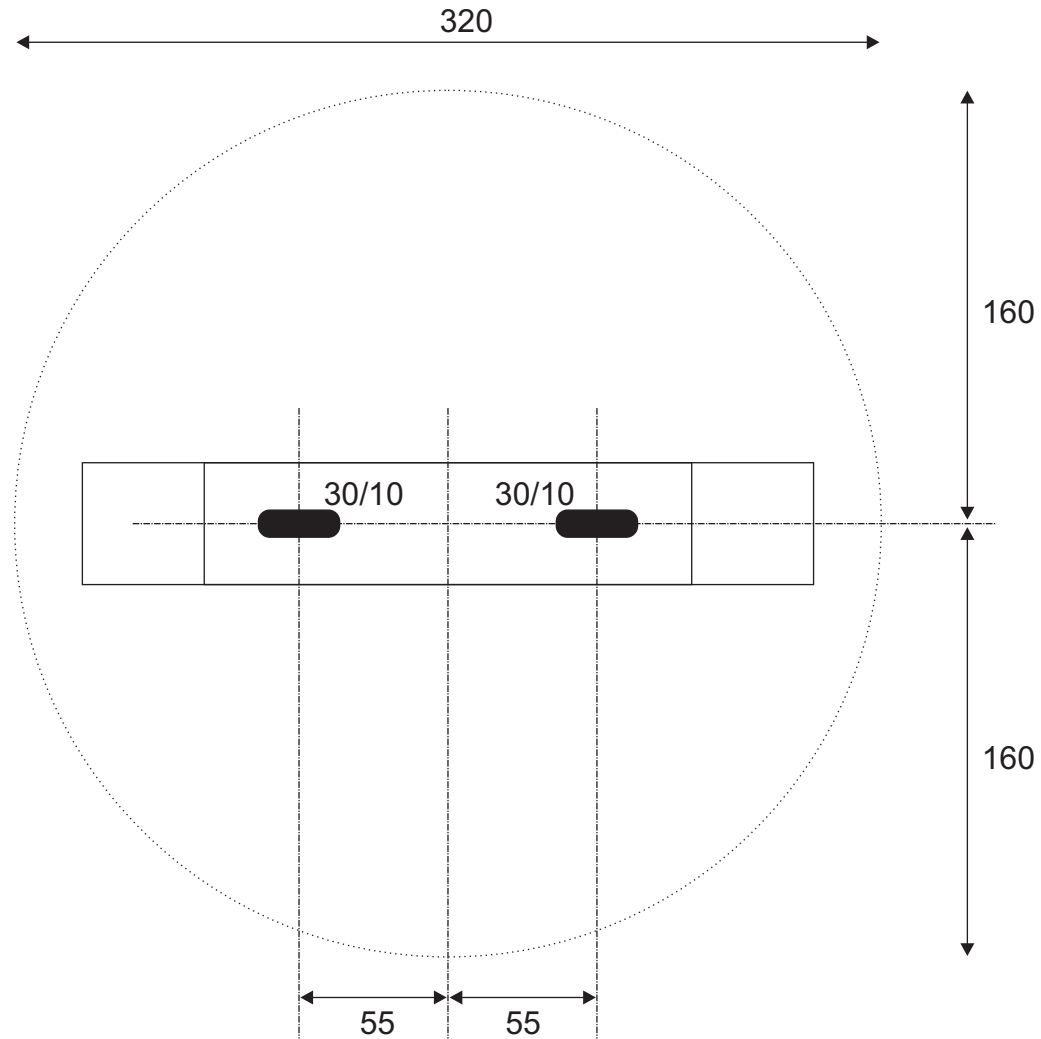

Item-no. 1003107
(mm)
not in scale
nicht maßstäblich

07.06.2019 SLV GmbH

Technische Änderungen vorbehalten. Technical Details are subject to change. Les détails techniques sont sujet à des changements. Nos reservamos el derecho a modificaciones técnicas. Modifiche tecniche riservate. Behoudens technische wijzigingen. Ret til tekniske ændringer forbeholdes. Zmiany techniczne zastrzeżone. Сохраняется право на внесение технических изменений. Techniska ändringar kan förekomma. Teknik değışiklik yapma hakkı saklıdır. A technikai részletek termékenként változhatnak.