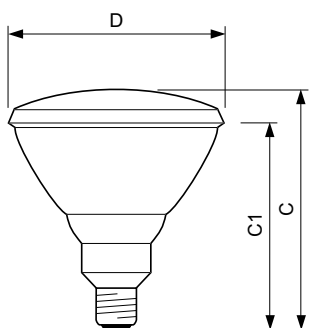

infrarode verwarmingsgloeilamp voor gezondheidszorg

Regelsystemen en dimmers

Dimbaar	Ja

Mechanische eigenschappen en behuizing

Lampafwerking	Rood
Lampmateriaal	Hard Glas
Lampvorm	PAR38 [PAR 4.75 inch/121mm]

Productgegevens

Volledige productcode	871150012887415
Productnaam voor bestelling	PAR38 IR 150W E27 230V Red 1CT/12

EAN/UPC - Product	8711500128874
Bestelcode	12887415
Lokale code	IR150RPAR
Numerator - Aantal per pak	1
Beschrijving lokale code	LÂMPADA INFRAVERMELHA PAR38 150W 220V
Numerator - Dozen per buitendoos	12
SAP-materiaal	923806644210
Net Weight (Piece)	308,000 g

Maatschets

PAR38 IR 150W E27 230V Red 1CT/12

Product	D	C (max)	C1 (max)
PAR38 IR 150W E27 230V Red 1CT/12	121 mm	136 mm	124 mm