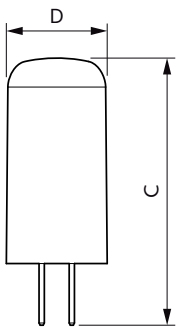

Maatschets

CorePro LEDcapsuleLV 1-10W G4 827

Product	D	C
CorePro LEDcapsuleLV 1-10W G4 827	13 mm	35 mm

Fotometrische gegevens

LEDcapsule LV 1W G4 827

LEDcapsule LV 1W G4 827

CorePro LEDcapsule LV

Fotometrische gegevens