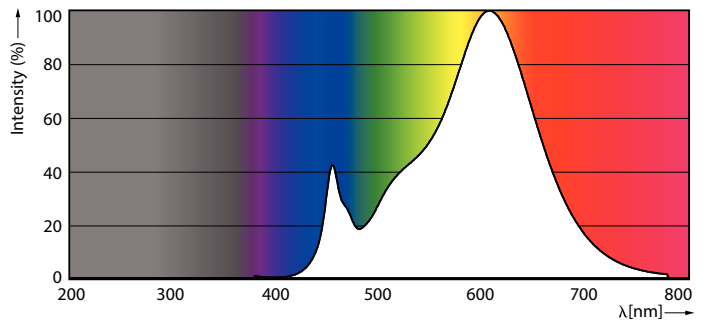

Maatschets

CorePro LEDcapsuleLV 1-10W G4 827

Product	D	C
CorePro LEDcapsuleLV 1-10W G4 827	13 mm	35 mm

Fotometrische gegevens

LEDcapsule LV 1W G4 827

LEDcapsule LV 1W G4 827

CorePro LEDcapsule LV

Fotometrische gegevens