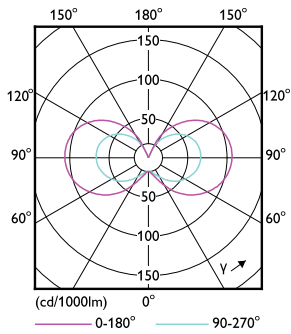

Maatschets

CorePro LEDcapsuleLV 1-10W G4 827

Product	D	C
CorePro LEDcapsuleLV 1-10W G4 827	13 mm	35 mm

Fotometrische gegevens

LEDcapsule LV 1W G4 827

LEDcapsule LV 1W G4 827

CorePro LEDcapsule LV

Fotometrische gegevens