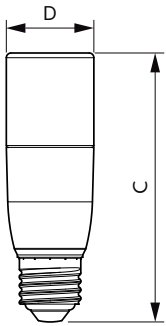

Lokale code	81451200
Numerator - Aantal per pak	1
Numerator - Dozen per buitendoos	10
SAP-materiaal	929001901402
Net Weight (Piece)	0,042 kg

Maatschets

CorePro LED Stick ND 9.5-68W T38 E27 830

Product	D	C
CorePro LED Stick ND 9.5-68W T38 E27 830	37,2 mm	114,3 mm