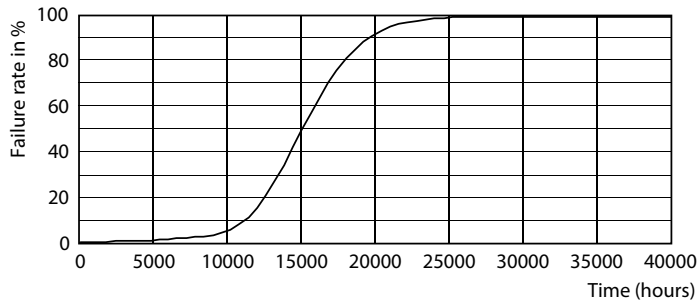

Fotometrische gegevens

68W E27 Stick FR

68W E27 Stick FR 240D 830 3000K

68W E27 Stick FR 240D 830 3000K

CorePro LED Specialties

Levensduur

68W E27 Stick FR

68W E27 Stick FR