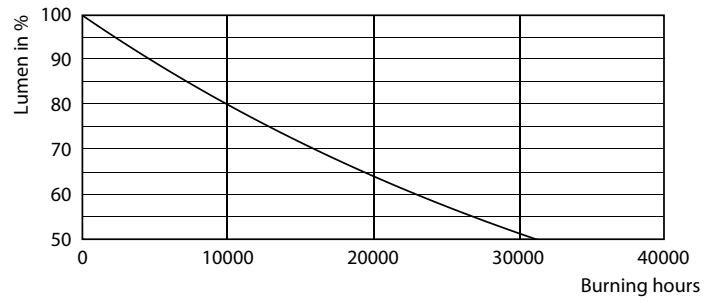

Fotometrische gegevens

68W E27 Stick FR

68W E27 Stick FR 240D 830 3000K

68W E27 Stick FR 240D 830 3000K

CorePro LED Specialties

Levensduur

68W E27 Stick FR

68W E27 Stick FR