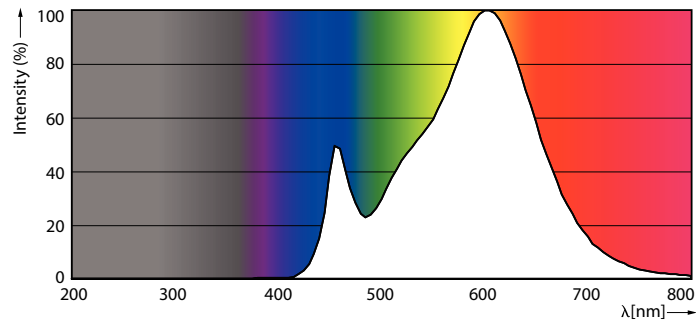

Fotometrische gegevens

68W E27 Stick FR

68W E27 Stick FR 240D 830 3000K

68W E27 Stick FR 240D 830 3000K

CorePro LED Specialties

Levensduur

68W E27 Stick FR

68W E27 Stick FR