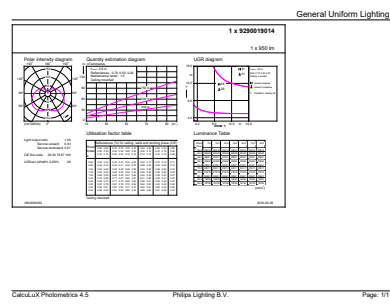

68W E27 Stick FR 240D 830 3000K