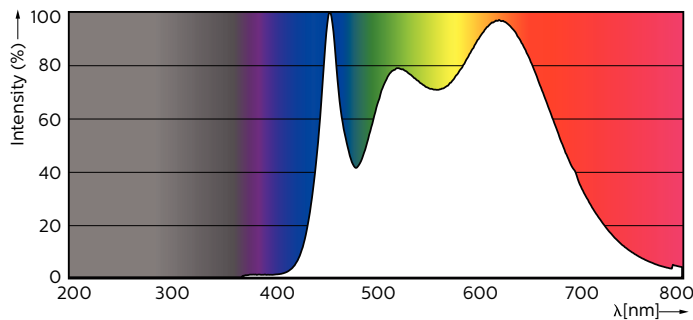

MASTER LEDspot ExpertColor MV

MASTER LED ExpertColor 5.5-50W GU10 940 36D

De MASTER LEDspot ExpertColor creëert een warme en gezellige sfeer in horecagelegenheden, woningen en restaurants dankzij de toepassing van superieure verlichting met een aangepast spectrum, een hoge CRI en een sterke dimfunctie. Het resultaat is een prachtige verlichtingsbeleving met een innovatief, tijdloos lensontwerp dat in vrijwel elk interieur past met zijn rustige en nette uitstraling. Daarnaast kan je met MASTER LEDspot ExpertColor gebruikmaken van de volledige ExpertColor-familie, waaronder de LEDspot MR16, LEDspot AR111 en de LEDspot PAR-lampen. De MASTER LEDspot ExpertColor levert een aanzienlijke energiebesparing op met minimale onderhoudskosten zonder in te leveren op de lichtkwaliteit en levensduur van de lamp. Huis- en bedrijfseigenaren kunnen daardoor hun investering in korte tijd terugverdienen.

Bedrijfs- en elektrische gegevens	
Ingangsfrequentie	50 tot 60 Hz
Power (Rated) (Nom)	5,5 W
Lampstroom (nom.)	30 mA
Overeenkomstig vermogen	50 W
Opstarttijd (nom.)	0,5 s

MASTER LEDspot ExpertColor MV

Opwarmtijd tot 60% lichtopbrengst (nom.)	0.5 s
Arbeidsfactor (nom.)	0.8
Spanning (nom.)	220-240 V
Temperatuur	
T-behuizing maximaal (nom.)	80 °C
Regelsystemen en dimmers	
Dimbaar	Alleen met specifieke dimmers
Mechanische eigenschappen en behuizing	
Lampvorm	PAR16 [PAR 2 inch]
Goedkeuring en toepassing	
Energie-efficiëntieklasse	F
Geschikt voor accentverlichting	Yes

Maatschets

MASTER LED ExpertColor 5.5-50W GU10 940 36D

Product	D	C
MASTER LED ExpertColor 5.5-50W GU10 940 36D	50 mm	54 mm

Fotometrische gegevens

MASTER LEDspot ExpertColor MV 50W GU10 940 36D

MASTER LEDspot ExpertColor MV 50W GU10 940 36D

MASTER LEDspot ExpertColor MV

Fotometrische gegevens

MASTER LEDspot ExpertColor MV 50W GU10 940 36D

Levensduur

40K LED

40K LMP