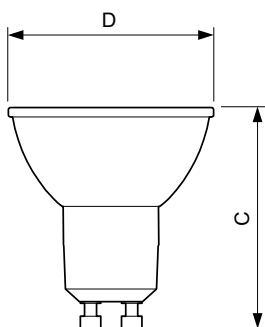

MASTER LEDspot ExpertColor MV

Opwarmtijd tot 60% lichtopbrengst (nom.)	0.5 s
Arbeidsfactor (nom.)	0.8
Spanning (nom.)	220-240 V
Temperatuur	
T-behuizing maximaal (nom.)	80 °C
Regelsystemen en dimmers	
Dimbaar	Alleen met specifieke dimmers
Mechanische eigenschappen en behuizing	
Lampvorm	PAR16 [PAR 2 inch]
Goedkeuring en toepassing	
Energie-efficiëntieklasse	F
Geschikt voor accentverlichting	Yes

Energieverbruik kWh/1.000 uur	6 kWh
EPREL-registratienummer	391835
Productgegevens	
Volledige productcode	871869670771500
Productnaam voor bestelling	MASTER LED ExpertColor 5.5-50W GU10 940 36D
EAN/UPC - Product	8718696707715
Bestelcode	70771500
Lokale code	MSGU50W94036D
Numerator - Aantal per pak	1
Numerator - Dozen per buitendoos	10
SAP-materiaal	929001347502
Net Weight (Piece)	0,038 kg

Maatschets

MASTER LED ExpertColor 5.5-50W GU10 940 36D

Product	D	C
MASTER LED ExpertColor 5.5-50W GU10 940 36D	50 mm	54 mm

Fotometrische gegevens