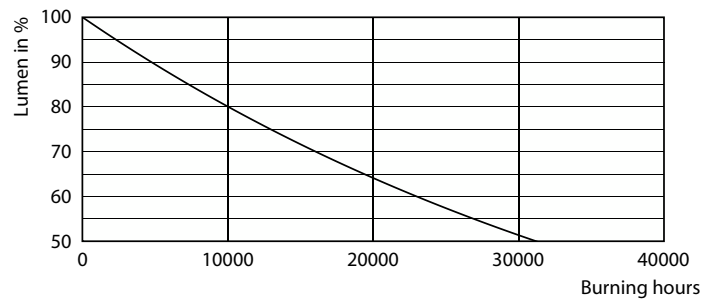

Lumen Maintenance Diagram