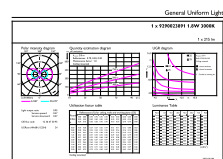

Maatschets

CorePro LEDcapsuleLV 1.8-20W G4 830

Product	D	C
CorePro LEDcapsuleLV 1.8-20W G4 830	13 mm	35 mm

Fotometrische gegevens

LEDcapsule LV 1,8W G4

LEDcapsule LV 1,8W G4 830

CorePro LEDcapsule LV

Fotometrische gegevens