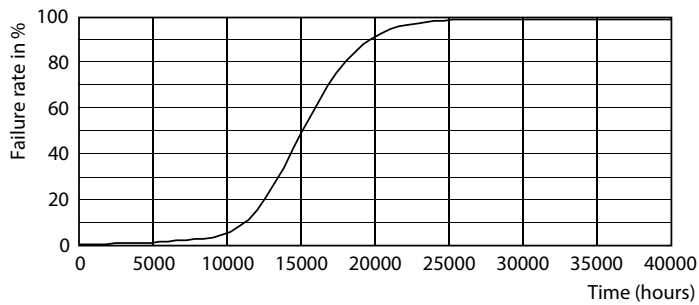

Levensduur

Life Expectancy Diagram