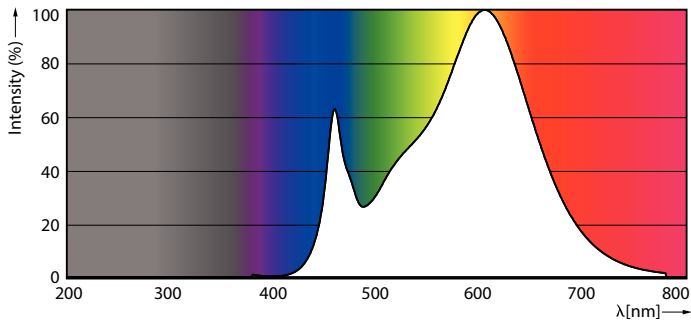

Product gegevens

Algemene informatie	
Lampvoet	G4 [G4]
CE-markering	Ja
Conform EU RoHS-richtlijn	Ja
Nominale levensduur (nom.)	15000 h
Schakelcyclus	50000
Meetreferentie van lichtstroom	Sphere
Laag	CorePro
Eisen aan armatuurontwerp	
Kleurcode	830 [CCT of 3000K]
Bundelhoek (nom.)	300 °
Lichtstroom (nom.)	215 lm
Kleuraanduiding	Wit (WH)
Gecorreleerde kleurtemperatuur (nom.)	3000 K
Lichtrendement (gespec.) (nom.)	119,00 lm/W
Kleurconsistentie	<6
Kleurweergave-index (nom.)	80

Maatschets

CorePro LEDcapsuleLV 1.8-20W G4 830

Product	D	C
CorePro LEDcapsuleLV 1.8-20W G4 830	13 mm	35 mm

Fotometrische gegevens

LEDcapsule LV 1,8W G4

LEDcapsule LV 1,8W G4 830

CorePro LEDcapsule LV

Fotometrische gegevens