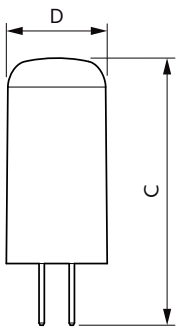

Maatschets

CorePro LEDcapsuleLV 1.8-20W G4 830

Product	D	C
CorePro LEDcapsuleLV 1.8-20W G4 830	13 mm	35 mm

Fotometrische gegevens

LEDcapsule LV 1,8W G4

LEDcapsule LV 1,8W G4 830

CorePro LEDcapsule LV

Fotometrische gegevens