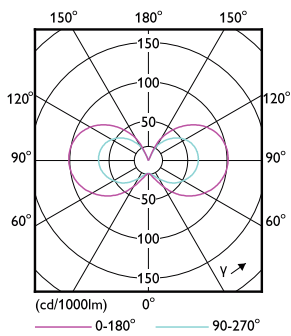

Product gegevens

Algemene informatie	
Lampvoet	G4 [G4]
CE-markering	Ja
Conform EU RoHS-richtlijn	Ja
Nominale levensduur (nom.)	15000 h
Schakelcyclus	50000
Meetreferentie van lichtstroom	Sphere
Laag	CorePro
Eisen aan armatuurontwerp	
Kleurcode	830 [CCT of 3000K]
Bundelhoek (nom.)	300 °
Lichtstroom (nom.)	215 lm
Kleuraanduiding	Wit (WH)
Gecorreleerde kleurtemperatuur (nom.)	3000 K
Lichtrendement (gespec.) (nom.)	119,00 lm/W
Kleurconsistentie	<6
Kleurweergave-index (nom.)	80

Maatschets

CorePro LEDcapsuleLV 1.8-20W G4 830

Product	D	C
CorePro LEDcapsuleLV 1.8-20W G4 830	13 mm	35 mm

Fotometrische gegevens

LEDcapsule LV 1,8W G4

LEDcapsule LV 1,8W G4 830

CorePro LEDcapsule LV

Fotometrische gegevens