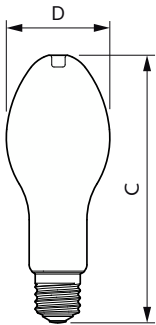

Trueforce CorePro LED HPL

Power (Rated) (Nom)	36 W
Lampstroom (nom.)	165 mA
Overeenkomstig vermogen	200 W
Opstarttijd (nom.)	0,5 s
Opwarmtijd tot 60% lichtopbrengst (nom.)	0,5 s
Arbeidsfactor (nom.)	0,9
Spanning (nom.)	220-240 V

Temperatuur

T-omgeving (max.)	45 °C
T-omgeving (min.)	-20 °C
T-behuizing maximaal (nom.)	59 °C

Regelsystemen en dimmers

Dimbaar	Nee

Mechanische eigenschappen en behuizing

Lampafwerking	Mat
Lampvorm	ED90 [ED 90 mm]

Goedkeuring en toepassing

Energie-efficiëntieklasse	D
Energieverbruik kWh/1.000 uur	36 kWh
EPREL-registratienummer	403656

Productgegevens

Volledige productcode	871951429931300
Productnaam voor bestelling	TForce Core LED HPL 36W E40 830 FR
EAN/UPC - Product	8719514299313
Bestelcode	29931300
Lokale code	29931300
Numerator - Aantal per pak	1
Numerator - Dozen per buitendoos	6
SAP-materiaal	929002481402
Net Weight (Piece)	0,190 kg

Maatschets

TForce Core LED HPL 36W E40 830 FR

Product	D	C
TForce Core LED HPL 36W E40 830 FR	90 mm	230 mm