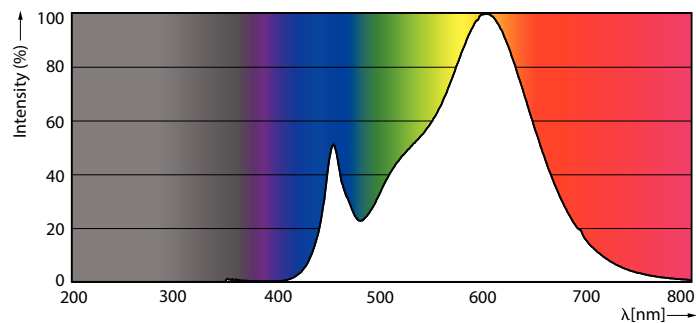

Fotometrische gegevens

LEDTForce 36W ED90 E40 830

LEDTForce 36W ED90 E40 830