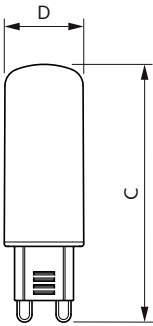

EAN/UPC - Product	8718699658182
Bestelcode	65818200
Lokale code	65818200
Numerator - Aantal per pak	1
Numerator - Dozen per buitendoos	12
SAP-materiaal	929002059802
Net Weight (Piece)	0,012 kg

Maatschets