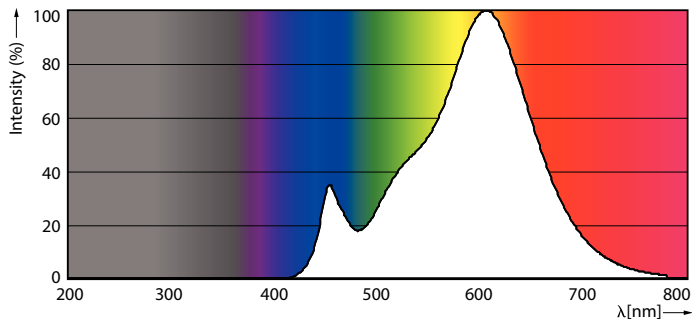

CorePro LEDcapsule MV - G9

Goedkeuring en toepassing

Energie-efficiëntieklasse	E
Geschikt voor accentverlichting	No
Energieverbruik kWh/1.000 uur	5 kWh
EPREL-registratienummer	397600

Productgegevens

Volledige productcode	871869965818200
Productnaam voor bestelling	CorePro LEDcapsule ND 4.8-60W G9 830

EAN/UPC - Product	8718699658182
Bestelcode	65818200
Lokale code	65818200
Numerator - Aantal per pak	1
Numerator - Dozen per buitendoos	12
SAP-materiaal	929002059802
Net Weight (Piece)	0,012 kg

Maatschets

Product	D	C
CorePro LEDcapsule ND 4.8-60W G9 830	19 mm	60 mm

Fotometrische gegevens

LEDcapsule ND 4.8-60W G9 830

LEDcapsule ND 4.8-60W G9 830