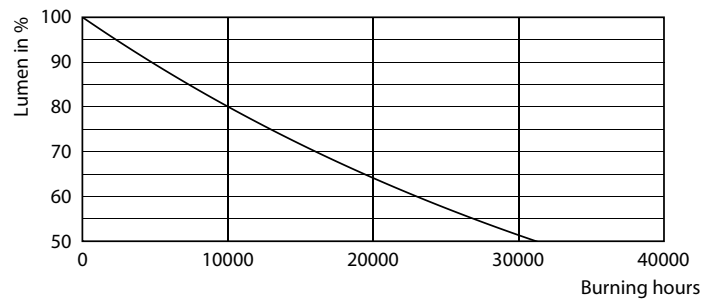

Fotometrische gegevens

LEDcapsule ND 4.8-60W G9

Levensduur

LEDcapsule ND 4.8-60W G9

LEDcapsule ND 4.8-60W G9