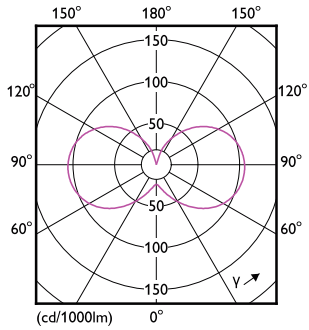

CorePro LEDcapsule MV - G9

Fotometrische gegevens

LEDcapsule ND 4.8-60W G9