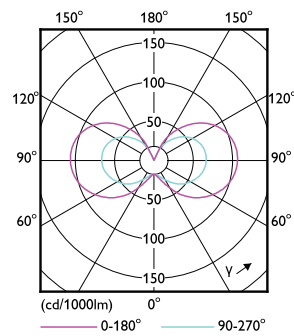

Maatschets

CorePro LEDcapsuleLV 2.7-28W G4 830

Product	D	C
CorePro LEDcapsuleLV 2.7-28W G4 830	15 mm	40 mm

Fotometrische gegevens

LEDcapsule LV 2,7W G4 830

LEDcapsule LV 1W G4

CorePro LEDcapsule LV

Fotometrische gegevens