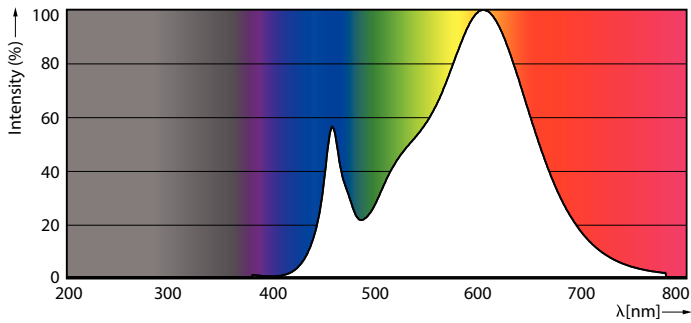

Maatschets

CorePro LEDcapsuleLV 2.7-28W G4 830

Product	D	C
CorePro LEDcapsuleLV 2.7-28W G4 830	15 mm	40 mm

Fotometrische gegevens

LEDcapsule LV 2,7W G4 830

LEDcapsule LV 1W G4

CorePro LEDcapsule LV

Fotometrische gegevens