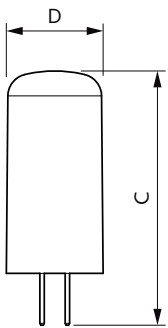

Maatschets

CorePro LEDcapsuleLV 2.7-28W G4 830

Product	D	C
CorePro LEDcapsuleLV 2.7-28W G4 830	15 mm	40 mm

Fotometrische gegevens

LEDcapsule LV 2,7W G4 830

LEDcapsule LV 1W G4

CorePro LEDcapsule LV

Fotometrische gegevens