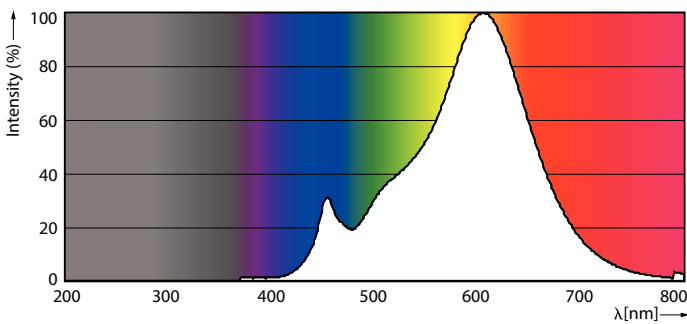

Fotometrische gegevens

LEDspot CorePro 1.8-30W E14 R39 827 36D ND