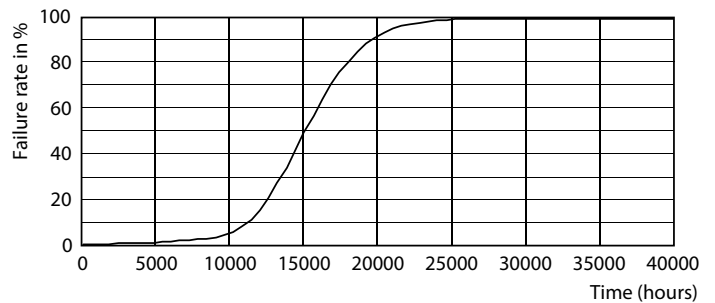

LEDspot CorePro 1.8-30W E14 R39 827 36D ND