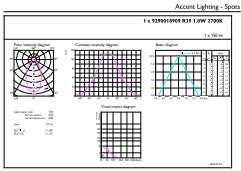

CorePro LEDspot reflectorlampen

Fotometrische gegevens

LEDspot CorePro 1.8-30W E14 R39 827 36D ND