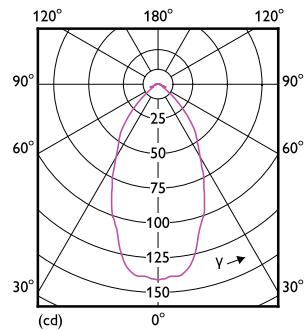

Maatschets

CoreProLEDspot ND1.8-30W R39 E14 827 36D

Product	D	C
CoreProLEDspot ND1.8-30W R39 E14 827 36D	39 mm	65 mm

Fotometrische gegevens

LEDspot CorePro 1.8-30W E14 R39 827 36D ND

LEDspot CorePro 1.8-30W E14 R39 827 36D ND