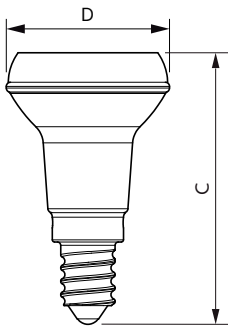

Product gegevens

Algemene informatie	
Lampvoet	E14 [E14]
CE-markering	Ja
Conform EU RoHS-richtlijn	Ja
Nominale levensduur (nom.)	15000 h
Schakelcyclus	50000
Meetreferentie van lichtstroom	Narrow Cone
Laag	CorePro
Eisen aan armatuurontwerp	
Kleurcode	827 [CCT van 2700 K]
Bundelhoek (nom.)	36 °
Lichtstroom (nom.)	150 lm
Lichtsterkte (nom.)	250 cd
Kleuraanduiding	Warmwit (WW)
Gecorreleerde kleurtemperatuur (nom.)	2700 K
Lichtrendement (gespec.) (nom.)	83,00 lm/W
Kleurconsistentie	<6
Kleurweergave-index (nom.)	80

CorePro LEDspot reflectorlampen

Mechanische eigenschappen en behuizing

Lampafwerking	Helder
Lampvorm	R39 [R 39 mm]

Goedkeuring en toepassing

Energie-efficiëntieklasse	F
Geschikt voor accentverlichting	Yes
Energieverbruik kWh/1.000 uur	2 kWh
EPREL-registratienummer	397639

Maatschets

CoreProLEDspot ND1.8-30W R39 E14 827 36D

Product	D	C
CoreProLEDspot ND1.8-30W R39 E14 827 36D	39 mm	65 mm

Fotometrische gegevens

LEDspot CorePro 1.8-30W E14 R39 827 36D ND

LEDspot CorePro 1.8-30W E14 R39 827 36D ND