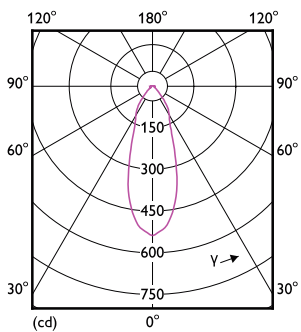

Maatschets

CoreProLEDspot D 4.5-60W R63 E27 827 36D

Product	D	C
CoreProLEDspot D 4.5-60W R63 E27 827 36D	63 mm	102 mm

Fotometrische gegevens

LEDspot CorePro 4.5-60W E27 R63 827 36D DIM

LEDspot CorePro 1.8-30W E14 R39 827 36D ND