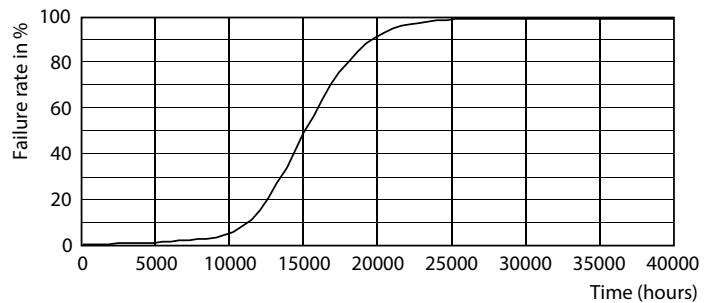

CorePro LEDspot reflectorlampen

Fotometrische gegevens

LEDspot CorePro 4.5-60W E27 R63 827 36D DIM

Levensduur

LEDspot CorePro 1.8-30W E14 R39 827 36D ND

LEDspot CorePro 1.8-30W E14 R39 827 36D ND