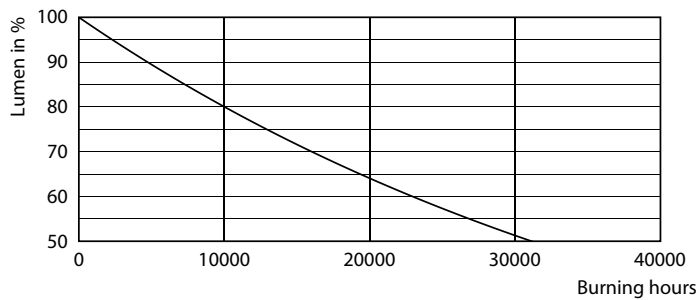

CorePro LEDspot reflectorlampen

Fotometrische gegevens

LEDspot CorePro 4.5-60W E27 R63 827 36D DIM

Levensduur

LEDspot CorePro 1.8-30W E14 R39 827 36D ND

LEDspot CorePro 1.8-30W E14 R39 827 36D ND