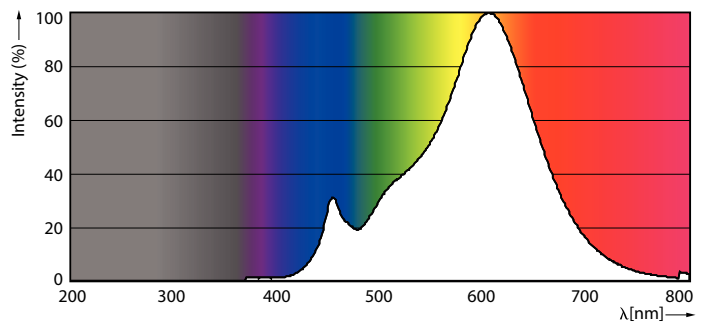

Product gegevens

Algemene informatie	
Lampvoet	E27 [E27]
CE-markering	Ja
Conform EU RoHS-richtlijn	Ja
Nominale levensduur (nom.)	15000 h
Schakelcyclus	50000
Meetreferentie van lichtstroom	Narrow Cone
Laag	CorePro
Eisen aan armatuurontwerp	
Kleurcode	827 [CCT van 2700 K]
Bundelhoek (nom.)	36 °
Lichtstroom (nom.)	345 lm
Lichtsterkte (nom.)	620 cd
Kleuraanduiding	Warmwit (WW)
Gecorreleerde kleurtemperatuur (nom.)	2700 K
Lichtrendement (gespec.) (nom.)	76,00 lm/W
Kleurconsistentie	<6
Kleurweergave-index (nom.)	80

Maatschets

CoreProLEDspot D 4.5-60W R63 E27 827 36D

Product	D	C
CoreProLEDspot D 4.5-60W R63 E27 827 36D	63 mm	102 mm

Fotometrische gegevens

LEDspot CorePro 4.5-60W E27 R63 827 36D DIM

LEDspot CorePro 1.8-30W E14 R39 827 36D ND