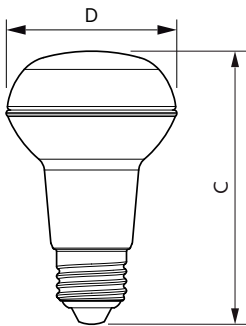

Product gegevens

Algemene informatie	
Lampvoet	E27 [E27]
CE-markering	Ja
Conform EU RoHS-richtlijn	Ja
Nominale levensduur (nom.)	15000 h
Schakelcyclus	50000
Meetreferentie van lichtstroom	Narrow Cone
Laag	CorePro
Eisen aan armatuurontwerp	
Kleurcode	827 [CCT van 2700 K]
Bundelhoek (nom.)	36 °
Lichtstroom (nom.)	345 lm
Lichtsterkte (nom.)	620 cd
Kleuraanduiding	Warmwit (WW)
Gecorreleerde kleurtemperatuur (nom.)	2700 K
Lichtrendement (gespec.) (nom.)	76,00 lm/W
Kleurconsistentie	<6
Kleurweergave-index (nom.)	80

CorePro LEDspot reflectorlampen

Mechanische eigenschappen en behuizing

Lampafwerking	Helder
Lampvorm	R63 [R 63 mm]

Goedkeuring en toepassing

Energie-efficiëntieklasse	F
Geschikt voor accentverlichting	Yes
Energieverbruik kWh/1.000 uur	5 kWh
EPREL-registratienummer	397644

Maatschets

CoreProLEDspot D 4.5-60W R63 E27 827 36D

Product	D	C
CoreProLEDspot D 4.5-60W R63 E27 827 36D	63 mm	102 mm

Fotometrische gegevens

LEDspot CorePro 4.5-60W E27 R63 827 36D DIM

LEDspot CorePro 1.8-30W E14 R39 827 36D ND